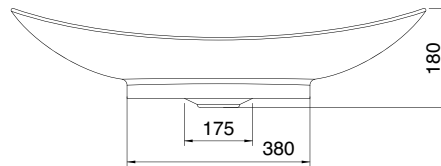

ZEFIRO 70

Art. 8206 - 68 x 36 Cm - 8 Kg - 4,5 L.

Lavabo da appoggio

Lay-on washbasin

Lavabo à poser

Aufsatzwaschbecken

Lavabo de apoço

Раковина умывальника накладная

TOPS

NEW LINE:

Art. 520 - Art. 521 - Art. 522

DIMA - TEMPLATE
GABARIT - SCHABLONE
PLANTILLA - ШАБЛОН

200
130

Tolleranza dimensioni $\pm 5\%$
Dimension tolerance $\pm 5\%$