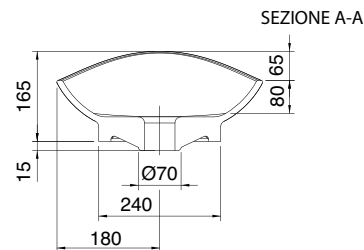

ZEFIRO 70

Art. 8206 - 68 x 36 Cm - 8 Kg - 4,5 L.

Lavabo da appoggio

Lay-on washbasin

Lavabo à poser

Aufsatzwaschbecken

Lavabo de apoço

Раковина умывальника накладная

TOPS

NEW LINE:

Art. 520 - Art. 521 - Art. 522

DIMA - TEMPLATE
GABARIT - SCHABLONE
PLANTILLA - ШАБЛОН

200
130

Tolleranza dimensioni $\pm 5\%$
Dimension tolerance $\pm 5\%$