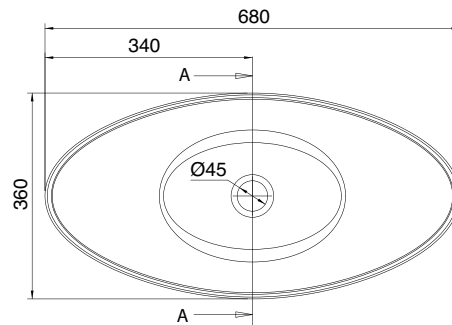

ZEFIRO 70

Art. 8206 - 68 x 36 Cm - 8 Kg - 4,5 L.

Lavabo da appoggio

Lay-on washbasin

Lavabo à poser

Aufsatzwaschbecken

Lavabo de apoço

Раковина умывальника накладная

TOPS

NEW LINE:

Art. 520 - Art. 521 - Art. 522

DIMA - TEMPLATE
GABARIT - SCHABLONE
PLANTILLA - ШАБЛОН

200
130

Tolleranza dimensioni $\pm 5\%$
Dimension tolerance $\pm 5\%$