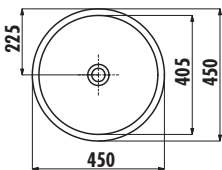

TECHNICAL DRAWING