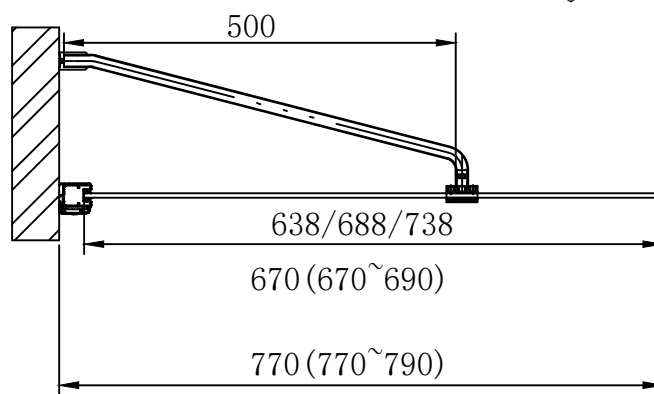

WBD70 /80

adjust 20