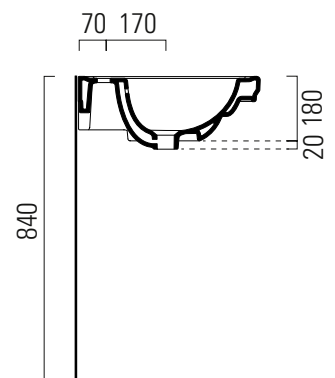

Classic

75×50

Lavabo / Washbasin

75×50 cm
22,5 kg

Lavabo con foro troppopieno, monoforo predisposto per rubinetteria, triforo. Installazione a sospensione o su colonna.

Washbasin with overflow, one taphole, predisposed for three tapholes fitting. Wall hung installation or on pedestal.

Colori - Colours	Codici - Codes	Fori - Tapholes
○ Bianco lucido - White glossy	8787111	monoforo / one taphole fitting

Classic

75×50

Colonna / Pedestal Colonna in ceramica.

11,9 kg Ceramic pedestal.

CE

Colori - Colours	Codici - Codes	-
<input type="radio"/> Bianco lucido - White glossy	877011	-