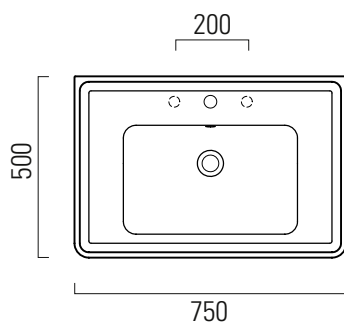

Classic

75×50

Lavabo / Washbasin

75×50 cm
22,5 kg

Lavabo con foro troppopieno, monoforo predisposto per rubinetteria, triforo. Installazione a sospensione o su colonna.

Washbasin with overflow, one taphole, predisposed for three tapholes fitting. Wall hung installation or on pedestal.

Colori - Colours	Codici - Codes	Fori - Tapholes
○ Bianco lucido - White glossy	8787111	monoforo / one taphole fitting

Classic

75×50

Colonna / Pedestal Colonna in ceramica.

11,9 kg Ceramic pedestal.

CE

Colori - Colours	Codici - Codes	-
<input type="radio"/> Bianco lucido - White glossy	877011	-