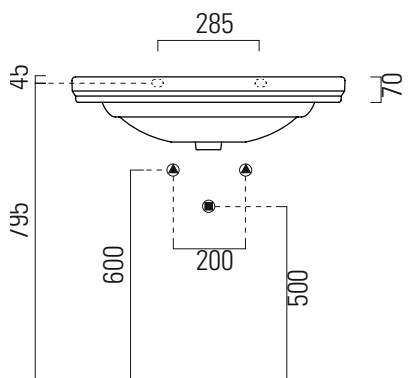

Classic

75×50

Lavabo / Washbasin

75×50 cm
22,5 kg

Lavabo con foro troppopieno, monoforo predisposto per rubinetteria, triforo. Installazione a sospensione o su colonna.

Washbasin with overflow, one taphole, predisposed for three tapholes fitting. Wall hung installation or on pedestal.

Colori - Colours	Codici - Codes	Fori - Tapholes
○ Bianco lucido - White glossy	8787111	monoforo / one taphole fitting

Classic

75×50

Colonna / Pedestal Colonna in ceramica.

11,9 kg Ceramic pedestal.

CE

Colori - Colours	Codici - Codes	-
<input type="radio"/> Bianco lucido - White glossy	877011	-