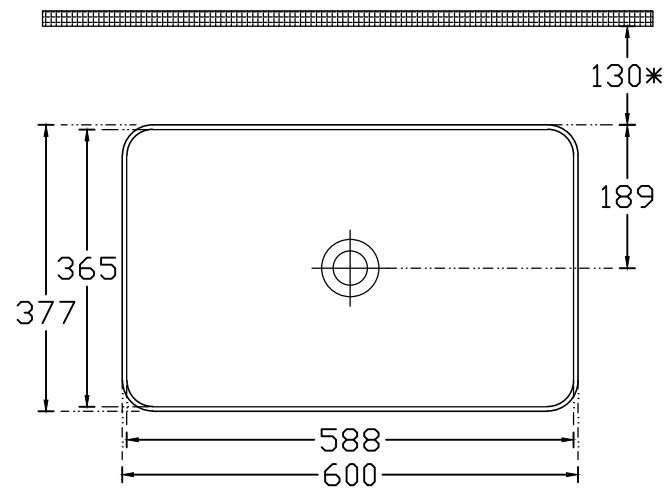

Bianco ceramica

TECHNICAL DRAWING

CODE / KOD : 10SF53060SV

DESCRIPTION : SISTEMA Y CLEAR WASHBASIN 60 x 37.7 cm / SISTEMA Y CLEAR LAVABO 60 x 37.7 cm

TOLERANCE / TOLERANS : 100 mm ± 1 %