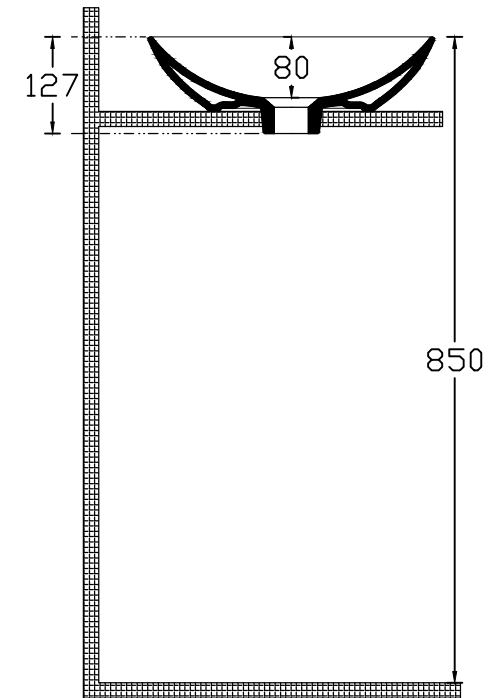

Bianco ceramica

TECHNICAL DRAWING

CODE / KOD : 10SF53060SV

DESCRIPTION : SISTEMA Y CLEAR WASHBASIN 60 x 37.7 cm / SISTEMA Y CLEAR LAVABO 60 x 37.7 cm

TOLERANCE / TOLERANS : 100 mm ± 1 %