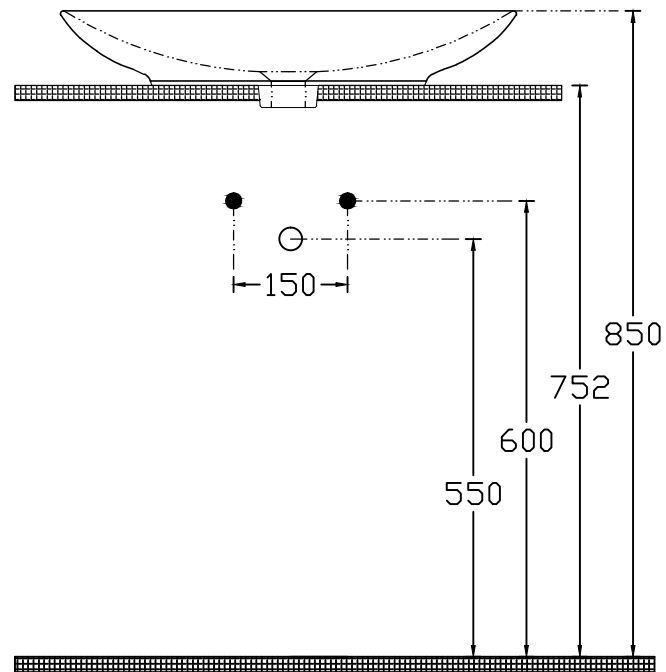

Bianco ceramica

TECHNICAL DRAWING

CODE / KOD : 10SF53060SV

DESCRIPTION : SISTEMA Y CLEAR WASHBASIN 60 x 37.7 cm / SISTEMA Y CLEAR LAVABO 60 x 37.7 cm

TOLERANCE / TOLERANS : 100 mm ± 1 %