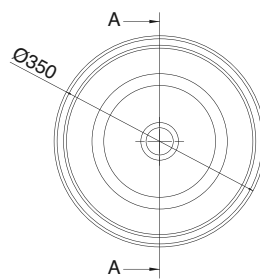

BUCKET 35 H 22
Art. 8808 - Ø35 Cm - 12 Kg - 9 L.

Lavabo da appoggio
Lay-on washbasin
Lavabo à poser
Aufsatzwaschbecken
Lavabo de apoio
Раковина умывальника накладная

TOPS

NEW LINE:
Art. 520 - Art. 521 - Art. 522

SEZIONE A-A

Tolleranza dimensioni ± 5%
Dimension tolerance ± 5%