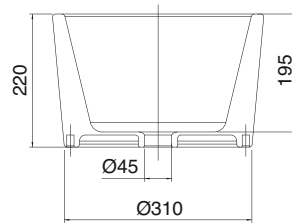

BUCKET 35 H 22
Art. 8808 - Ø35 Cm - 12 Kg - 9 L.

Lavabo da appoggio
Lay-on washbasin
Lavabo à poser
Aufsatzwaschbecken
Lavabo de apoio
Раковина умывальника накладная

TOPS

NEW LINE:
Art. 520 - Art. 521 - Art. 522

SEZIONE A-A

Tolleranza dimensioni ± 5%
Dimension tolerance ± 5%