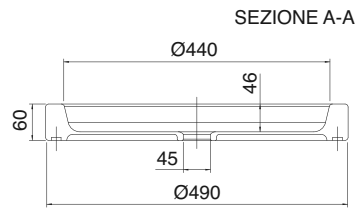

BUCKET 50 H 6  
Art. 8809 - Ø50 Cm - 12 Kg - 4 L.

Lavabo da appoggio  
Lay-on washbasin  
Lavabo à poser  
Aufsatzwaschbecken  
Lavabo de apoço  
Раковина умывальника накладная

TOPS

NEW LINE:  
Art. 520 - Art. 521 - Art. 522

Tolleranza dimensioni ± 5%  
Dimension tolerance ± 5%