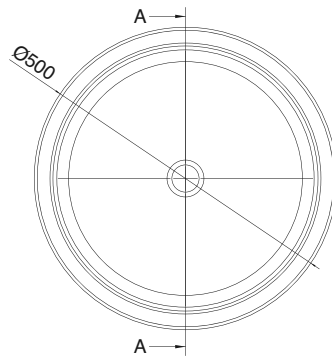

BUCKET 50 H 6  
Art. 8809 - Ø50 Cm - 12 Kg - 4 L.

Lavabo da appoggio  
Lay-on washbasin  
Lavabo à poser  
Aufsatzwaschbecken  
Lavabo de apoço  
Раковина умывальника накладная

TOPS

NEW LINE:  
Art. 520 - Art. 521 - Art. 522

Tolleranza dimensioni ± 5%  
Dimension tolerance ± 5%