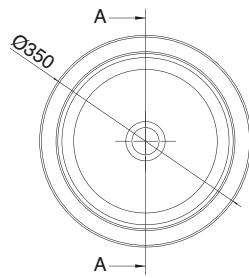

BUCKET 35 H 6
Art. 8811 - Ø35 Cm - 7 Kg - 2 L.

Lavabo da appoggio
Lay-on washbasin
Lavabo à poser
Aufsatzwaschbecken
Lavabo de apoio
Раковина умывальника накладная

TOPS

NEW LINE:
Art. 520 - Art. 521 - Art. 522

SEZIONE A-A

Tolleranza dimensioni ± 5%
Dimension tolerance ± 5%