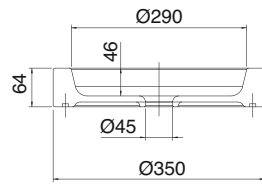

BUCKET 35 H 6
Art. 8811 - Ø35 Cm - 7 Kg - 2 L.

Lavabo da appoggio
Lay-on washbasin
Lavabo à poser
Aufsatzwaschbecken
Lavabo de apoio
Раковина умывальника накладная

TOPS

NEW LINE:
Art. 520 - Art. 521 - Art. 522

SEZIONE A-A

Tolleranza dimensioni ± 5%
Dimension tolerance ± 5%