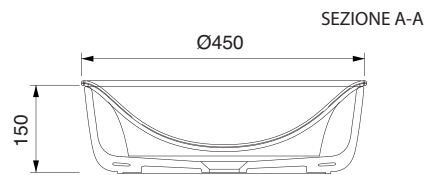

MIZU 45 + cover

Art. 9001 - Ø45 Cm - 18 Kg - 9,5 L.

Lavabo da appoggio

Lay-on washbasin

Lavabo à poser

Aufsatzwaschbecken

Lavabo de apoço

Раковина умывальника накладная

TOPS

NEW LINE:

Art. 520 - Art. 521 - Art. 522

Tolleranza dimensioni ± 5%
Dimension tolerance ± 5%