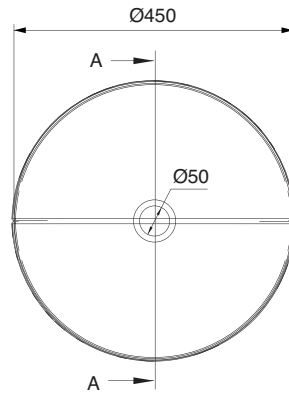

MIZU 45 + cover

Art. 9001 - Ø45 Cm - 18 Kg - 9,5 L.

Lavabo da appoggio

Lay-on washbasin

Lavabo à poser

Aufsatzwaschbecken

Lavabo de apoço

Раковина умывальника накладная

TOPS

NEW LINE:

Art. 520 - Art. 521 - Art. 522

Tolleranza dimensioni ± 5%
Dimension tolerance ± 5%