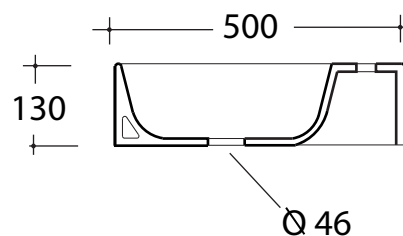

Art. **LIL4250101**

*Quota d'installazione consigliata
*Advised measure for installation

CARATTERISTICHE DEL PRODOTTO / PRODUCT FEATURES

-lavabo appoggio
- Washbasin over top

Art. **LIL4250101**
Art. **LIL4250101**

CONFEZIONE DEL PRODOTTO / PACKAGING PRODUCTS

-imballi in scatole di cartone 52x52x15
-imballo su bancale per pezzi multipli
-packaging in carton boxes 52x52x15
-packaging on pallets for multiple pieces