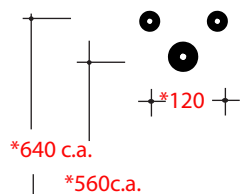

Art. **LIL4250101**

*Quota d'installazione consigliata
*Advised measure for installation

CARATTERISTICHE DEL PRODOTTO / PRODUCT FEATURES

-lavabo appoggio
- Washbasin over top

Art. **LIL4250101**
Art. **LIL4250101**

CONFEZIONE DEL PRODOTTO / PACKAGING PRODUCTS

-imballi in scatole di cartone 52x52x15
-imballo su bancale per pezzi multipli
-packaging in carton boxes 52x52x15
-packaging on pallets for multiple pieces