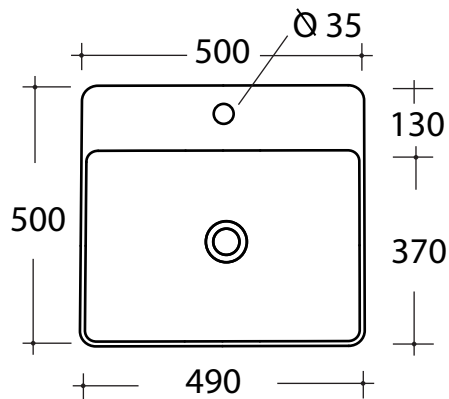

Art. **LIL4250101**

*Quota d'installazione consigliata
*Advised measure for installation

CARATTERISTICHE DEL PRODOTTO / PRODUCT FEATURES

-lavabo appoggio
- Washbasin over top

Art. **LIL4250101**
Art. **LIL4250101**

CONFEZIONE DEL PRODOTTO / PACKAGING PRODUCTS

-imballi in scatole di cartone 52x52x15
-imballo su bancale per pezzi multipli
-packaging in carton boxes 52x52x15
-packaging on pallets for multiple pieces