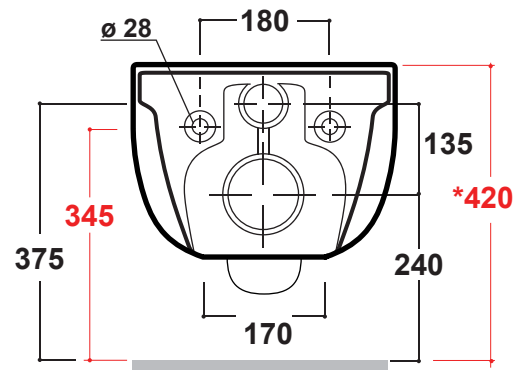

Art. MIL120201

*Quota d'installazione consigliata
*Advised measure for installation

CARATTERISTICHE DEL PRODOTTO /PRODUCT FEATURES

- wc ergonomico sospeso semplice ed elegante Art.MIL120201
- clean,elegant,ergonomic wall hung Art.MIL120201

CONFEZIONE DEL PRODOTTO /PACKAGING PRODUCTS

- imballi in scatola di cartone 53x43x35
- imballo su bancale per pezzi multipli
- packaging in carton boxes 53x43x35
- packaging on pallets for multiple pieces

PRODOTTO PRODUCT

wc sospeso / wall hung

MATERIALE MATERIAL

vitreous china

TRATTAMENTO TREATMENT

smaltato/glazed

DESCRIZIONE /DESCRIPTION

- wc sospeso Milady - peso Kg22
- wall hung Milady - weight Kg 22