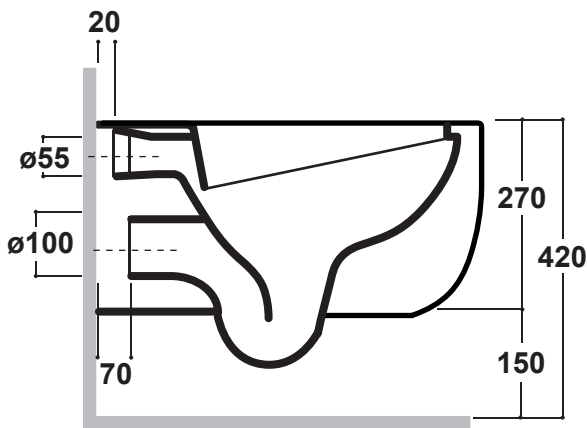

Art. MIL120201

*Quota d'installazione consigliata
*Advised measure for installation

CARATTERISTICHE DEL PRODOTTO /PRODUCT FEATURES

- wc ergonomico sospeso semplice ed elegante Art.MIL120201
- clean,elegant,ergonomic wall hung Art.MIL120201

CONFEZIONE DEL PRODOTTO /PACKAGING PRODUCTS

- imballi in scatola di cartone 53x43x35
- imballo su bancale per pezzi multipli
- packaging in carton boxes 53x43x35
- packaging on pallets for multiple pieces

PRODOTTO PRODUCT

wc sospeso / wall hung

MATERIALE MATERIAL

vitreous china

TRATTAMENTO TREATMENT

smaltato/glazed

DESCRIZIONE /DESCRIPTION

- wc sospeso Milady - peso Kg22
- wall hung Milady - weight Kg 22