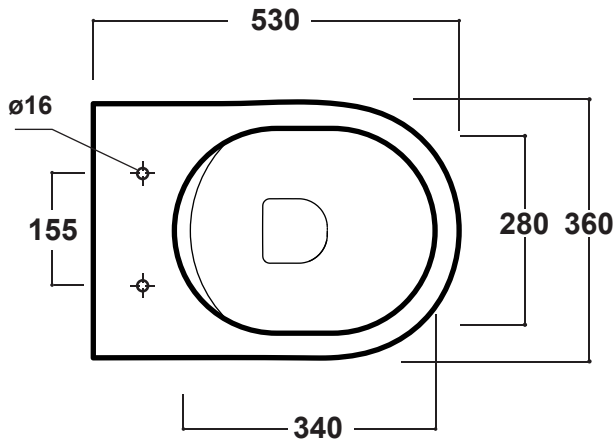

Art. MIL120201

*Quota d'installazione consigliata
*Advised measure for installation

CARATTERISTICHE DEL PRODOTTO /PRODUCT FEATURES

- wc ergonomico sospeso semplice ed elegante Art.MIL120201
- clean,elegant,ergonomic wall hung Art.MIL120201

CONFEZIONE DEL PRODOTTO /PACKAGING PRODUCTS

- imballi in scatola di cartone 53x43x35
- imballo su bancale per pezzi multipli
- packaging in carton boxes 53x43x35
- packaging on pallets for multiple pieces

PRODOTTO PRODUCT

wc sospeso / wall hung

MATERIALE MATERIAL

vitreous china

TRATTAMENTO TREATMENT

smaltato/glazed

DESCRIZIONE /DESCRIPTION

- wc sospeso Milady - peso Kg22
- wall hung Milady - weight Kg 22