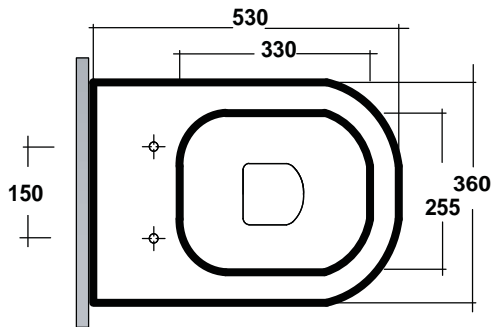

Art.TUE1202R01

Agg.01/2018

\*Quota d'installazione consigliata  
\*Advised measure for installation

## DESCRIZIONE / DESCRIPTION

wc serie tutto evo - peso Kg 22  
back to wall tutto evo - weight Kg 22

## CONFEZIONE DEL PRODOTTO / PACKAGING PRODUCTS

-imballi in scatole di cartone 36x54x41  
-imballo su bancale per pezzi multipli  
-packaging in carton boxes 36x54x41  
-packaging on pallets for multiple pieces