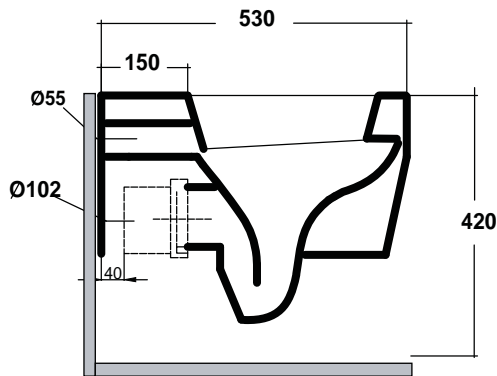

Art.TUE1202R01

Agg.01/2018

\*Quota d'installazione consigliata  
\*Advised measure for installation

## DESCRIZIONE / DESCRIPTION

wc serie tutto evo - peso Kg 22  
back to wall tutto evo - weight Kg 22