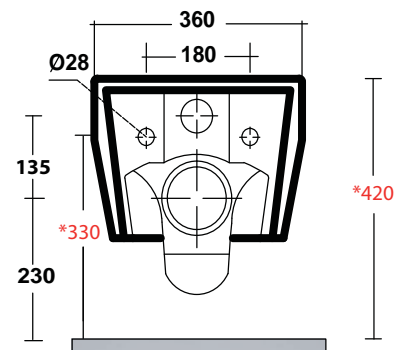

Art.TUE1202R01

Agg.01/2018

*Quota d'installazione consigliata
*Advised measure for installation

CARATTERISTICHE DEL PRODOTTO / PRODUCT FEATURES

-wc ergonomico a terra semplice ed elegante Art.TUE1202R01
-clean,elegant,ergonomic back to wall Art.TUE1202R01

DESCRIZIONE / DESCRIPTION

wc serie tutto evo - peso Kg 22
back to wall tutto evo - weight Kg 22

MANUTENZIONE / MAINTENANCE

-pulire con acqua e sapone o altri prodotti adatti
-evitare prodotti abrasivi o aggressivi
-please clean with water and soap or other suitable products
-pleas avoid any aggressive or abrasive product

CERTIFIAZIONI / CERTIFICATION

UNI EN. 997 2012

CONFEZIONE DEL PRODOTTO / PACKAGING PRODUCTS

-imballi in scatole di cartone 36x54x41
-imballo su bancale per pezzi multipli
-packaging in carton boxes 36x54x41
-packaging on pallets for multiple pieces

FISSAGGI / HARDWARE

inclusi
included

PRODOTTO / PRODUCT

wc sospeso/wall hung wc

MATERIALE / MATERIAL

witrous china

TRATTAMENTO / TRETMENT

smaltato/glazed

COLORE / COLOR

bianco,nero,bianco mat,nero mat
white,black,white mat,black mat