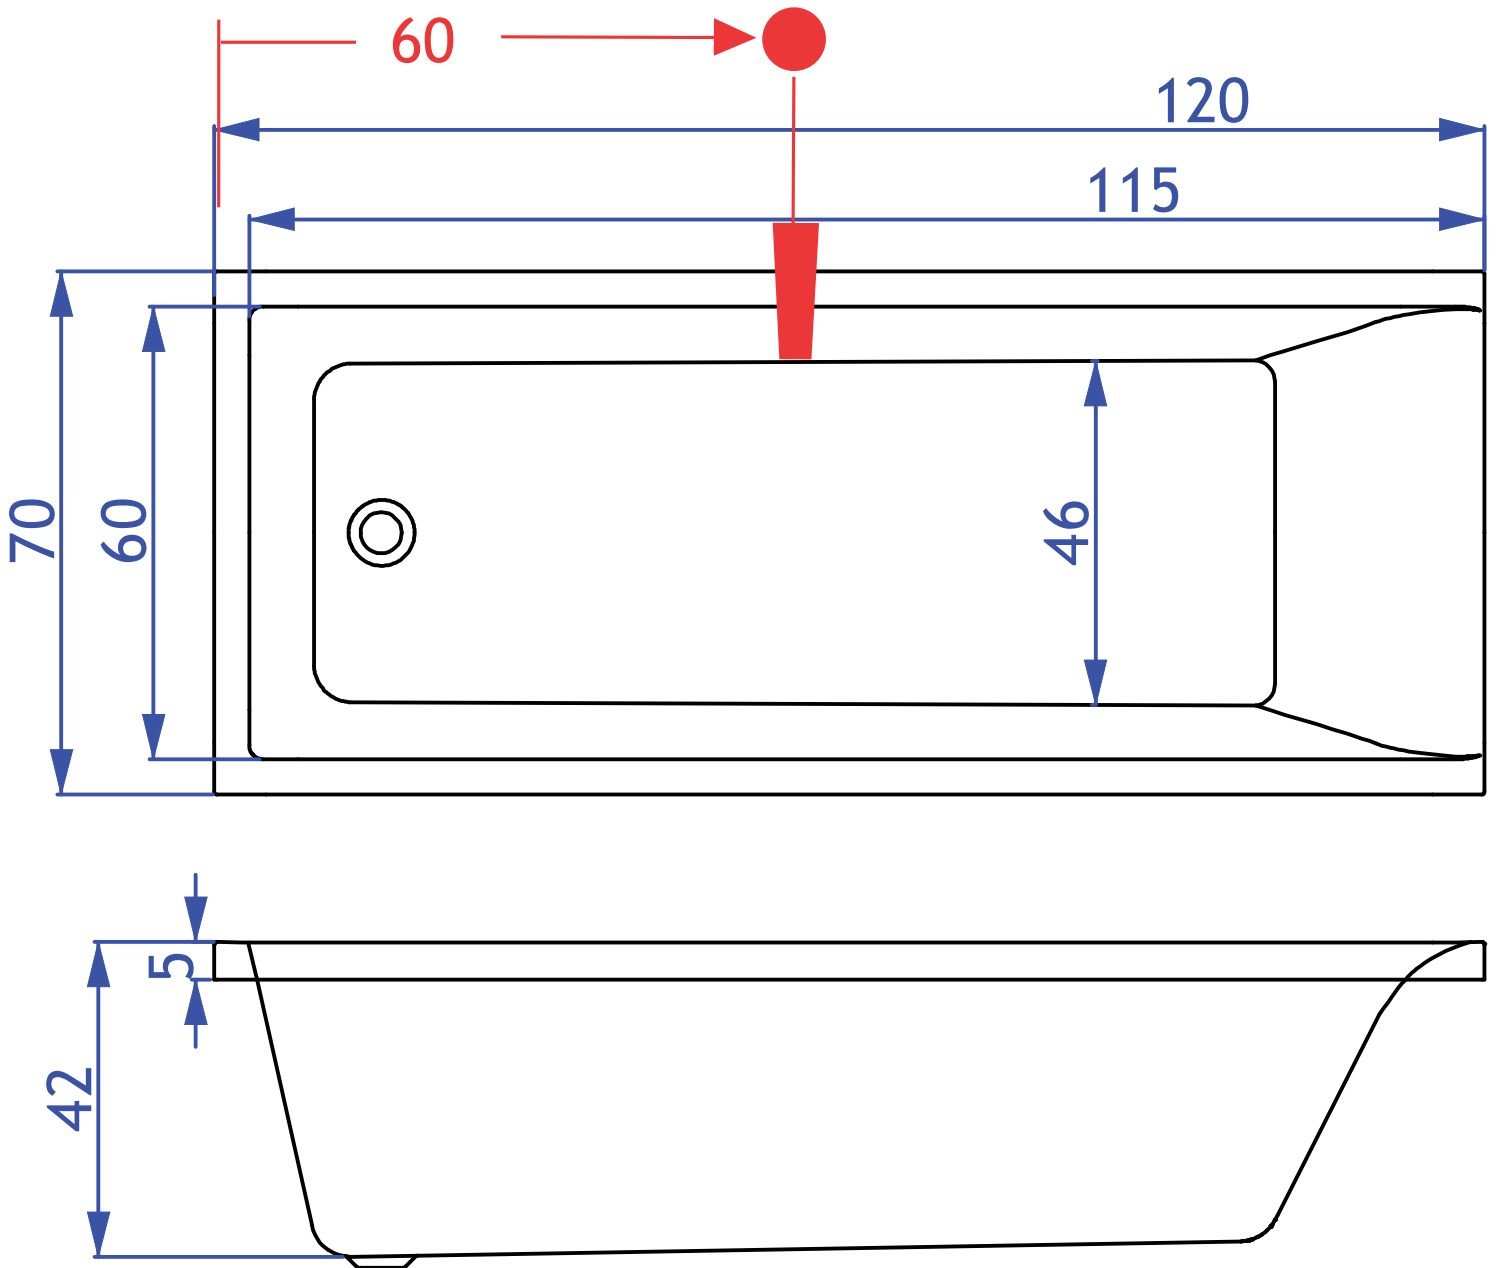

## Clarissa 120x70

Προτεινόμενη θέση μπαταρίας λουτρού  
Suggested position of bath tap