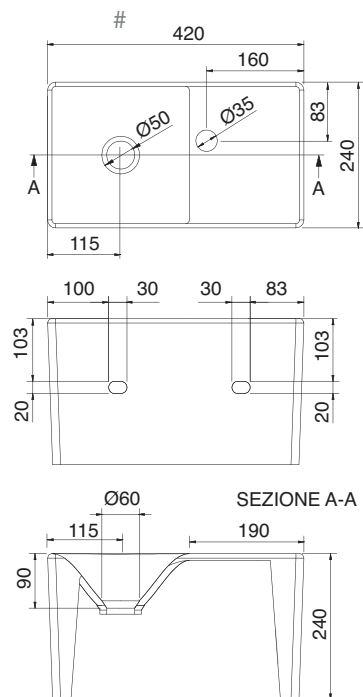

CUBE 42 H24

Art. 1522 - 42 x 24 Cm - 10 Kg - 0,7 L.

Lavabo da appoggio o sospeso, predisposto per rubinetteria monoforo

Lay-on or wall-mounted washbasin, configured for single-hole tap set

Lavabo à poser ou suspendu, conçu pour robinetterie monotrou

Aufsatz-oder Hängewaschbecken, ausgelegt für 1-Loch-Armatur

Lavabo de apoyo o suspendido con predisposición para grifería monoforo

Раковина умывальника накладная или подвесная с одним отверстием под смеситель

Tolleranza dimensioni $\pm 5\%$
Dimension tolerance $\pm 5\%$