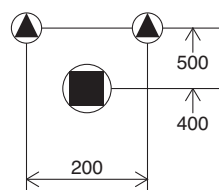

CUBE 42 H24

Art. 1522 - 42 x 24 Cm - 10 Kg - 0,7 L.

Lavabo da appoggio o sospeso, predisposto per rubinetteria monoforo

Lay-on or wall-mounted washbasin, configured for single-hole tap set

Lavabo à poser ou suspendu, conçu pour robinetterie monotrou

Aufsatz-oder Hängewaschbecken, ausgelegt für 1-Loch-Armatur

Lavabo de apoyo o suspendido con predisposición para grifería monoforo

Раковина умывальника накладная или подвесная с одним отверстием под смеситель

Tolleranza dimensioni $\pm 5\%$
Dimension tolerance $\pm 5\%$