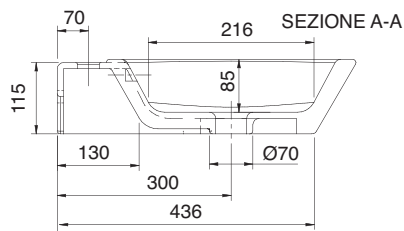

WISH THIN EDGE

Art. 2003 - 68 x 51 Cm - 15 Kg - 2 L.

Lavabo da appoggio o sospeso, predisposto per rubinetteria monoforo

Lay-on or wall-mounted washbasin, configured for single-hole tap set

Lavabo à poser ou suspendu, conçu pour robinetterie monotrou

Aufsatz-oder Hängewaschbecken, ausgelegt für 1-Loch-Armatur

Lavabo de apoyo o suspendido con predisposición para grifería monoforo

Раковина умывальника накладная или подвесная с одним отверстием под смеситель

TOPS

NEW LINE:

Art. 520 - Art. 521 - Art. 522

Tolleranza dimensioni $\pm 5\%$
Dimension tolerance $\pm 5\%$