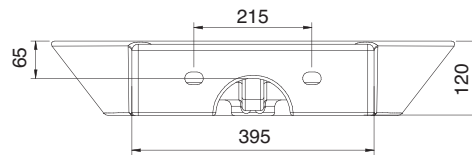

WISH THIN EDGE

Art. 2003 - 68 x 51 Cm - 15 Kg - 2 L.

Lavabo da appoggio o sospeso, predisposto per rubinetteria monoforo

Lay-on or wall-mounted washbasin, configured for single-hole tap set

Lavabo à poser ou suspendu, conçu pour robinetterie monotrou

Aufsatz-oder Hängewaschbecken, ausgelegt für 1-Loch-Armatur

Lavabo de apoyo o suspendido con predisposición para grifería monoforo

Раковина умывальника накладная или подвесная с одним отверстием под смеситель

TOPS

NEW LINE:

Art. 520 - Art. 521 - Art. 522

Tolleranza dimensioni $\pm 5\%$
Dimension tolerance $\pm 5\%$