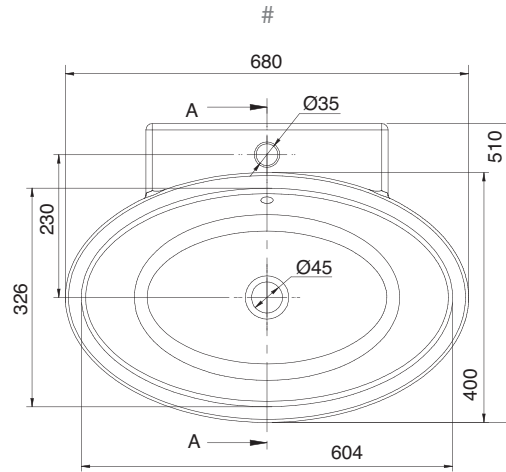

WISH THIN EDGE

Art. 2003 - 68 x 51 Cm - 15 Kg - 2 L.

Lavabo da appoggio o sospeso, predisposto per rubinetteria monoforo

Lay-on or wall-mounted washbasin, configured for single-hole tap set

Lavabo à poser ou suspendu, conçu pour robinetterie monotrou

Aufsatz-oder Hängewaschbecken, ausgelegt für 1-Loch-Armatur

Lavabo de apoyo o suspendido con predisposición para grifería monoforo

Раковина умывальника накладная или подвесная с одним отверстием под смеситель

TOPS

NEW LINE:

Art. 520 - Art. 521 - Art. 522

Tolleranza dimensioni $\pm 5\%$
Dimension tolerance $\pm 5\%$