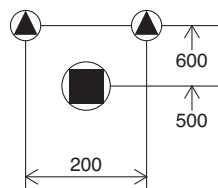

WISH THIN EDGE

Art. 2003 - 68 x 51 Cm - 15 Kg - 2 L.

Lavabo da appoggio o sospeso, predisposto per rubinetteria monoforo

Lay-on or wall-mounted washbasin, configured for single-hole tap set

Lavabo à poser ou suspendu, conçu pour robinetterie monotrou

Aufsatz-oder Hängewaschbecken, ausgelegt für 1-Loch-Armatur

Lavabo de apoyo o suspendido con predisposición para grifería monoforo

Раковина умывальника накладная или подвесная с одним отверстием под смеситель

TOPS

NEW LINE:

Art. 520 - Art. 521 - Art. 522

Tolleranza dimensioni $\pm 5\%$
Dimension tolerance $\pm 5\%$