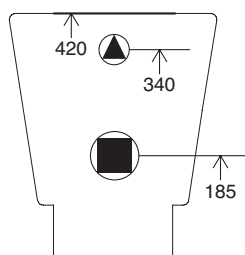

WISH wc

Art. 2008 - 57 x 35 Cm - 24 Kg - 6/4,5 L.

Wc con scarico a parete predisposto per scarico a terra tramite curva tecnica in plastica 6/4,5 lt

WC with wall flushing system configured for floor flushing system via plastic spigot bend 6/4,5 l

Cuvette avec évacuation murale équipée pour évacuation au sol par gaine technique courbe en plastique 6/4,5 L

WC mit Wandabfluss, mittels Kunststoff-Anschlussbogen für Bodenabfluss adaptierbar 6/4,5 lt

Inodoro con desague a pared con predisposición para desague al suelo por medio de curva tecnica en plástico 6/4,5 lt

Унитаз со сливом в стену, 6/4,5л. Предусмотрена возможность слива в пол с использованием пластмассового колена

Tolleranza dimensioni $\pm 5\%$
Dimension tolerance $\pm 5\%$