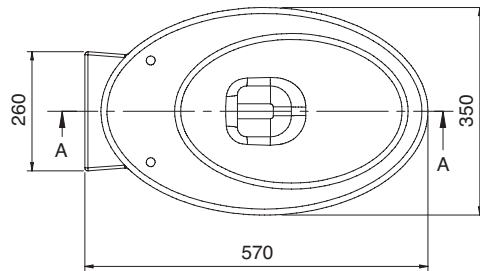

WISH wc

Art. 2008 - 57 x 35 Cm - 24 Kg - 6/4,5 L.

Wc con scarico a parete predisposto per scarico a terra tramite curva tecnica in plastica 6/4,5 lt

WC with wall flushing system configured for floor flushing system via plastic spigot bend 6/4,5 l

Cuvette avec évacuation murale équipée pour évacuation au sol par gaine technique courbe en plastique 6/4,5 L

WC mit Wandabfluss, mittels Kunststoff-Anschlussbogen für Bodenabfluss adaptierbar 6/4,5 lt

Inodoro con desague a pared con predisposición para desague al suelo por medio de curva tecnica en plástico 6/4,5 lt

Унитаз со сливом в стену, 6/4,5л. Предусмотрена возможность слива в пол с использованием пластмассового колена

Tolleranza dimensioni $\pm 5\%$
Dimension tolerance $\pm 5\%$