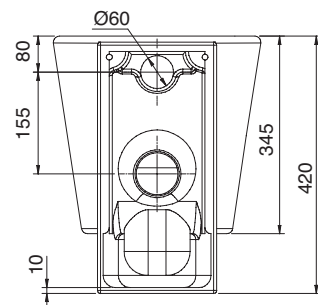

WISH wc

Art. 2008 - 57 x 35 Cm - 24 Kg - 6/4,5 L.

Wc con scarico a parete predisposto per scarico a terra tramite curva tecnica in plastica 6/4,5 lt

WC with wall flushing system configured for floor flushing system via plastic spigot bend 6/4,5 l

Cuvette avec évacuation murale équipée pour évacuation au sol par gaine technique courbe en plastique 6/4,5 L

WC mit Wandabfluss, mittels Kunststoff-Anschlussbogen für Bodenabfluss adaptierbar 6/4,5 lt

Inodoro con desague a pared con predisposición para desague al suelo por medio de curva tecnica en plástico 6/4,5 lt

Унитаз со сливом в стену, 6/4,5л. Предусмотрена возможность слива в пол с использованием пластмассового колена

Tolleranza dimensioni $\pm 5\%$
Dimension tolerance $\pm 5\%$