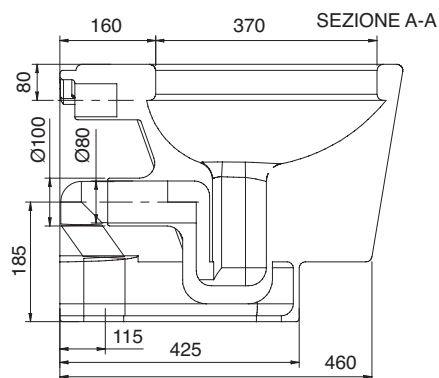

WISH wc

Art. 2008 - 57 x 35 Cm - 24 Kg - 6/4,5 L.

Wc con scarico a parete predisposto per scarico a terra tramite curva tecnica in plastica 6/4,5 lt

WC with wall flushing system configured for floor flushing system via plastic spigot bend 6/4,5 l

Cuvette avec évacuation murale équipée pour évacuation au sol par gaine technique courbe en plastique 6/4,5 L

WC mit Wandabfluss, mittels Kunststoff-Anschlussbogen für Bodenabfluss adaptierbar 6/4,5 lt

Inodoro con desague a pared con predisposición para desague al suelo por medio de curva tecnica en plástico 6/4,5 lt

Унитаз со сливом в стену, 6/4,5л. Предусмотрена возможность слива в пол с использованием пластмассового колена

Tolleranza dimensioni $\pm 5\%$
Dimension tolerance $\pm 5\%$