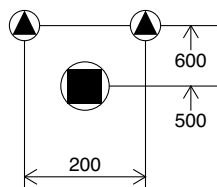

WISH SHELF DX

Art. 2011 - 87 x 52 Cm - 20 Kg - 2 L.

Lavabo da appoggio o sospeso, predisposto per rubinetteria monoforo

Lay-on or wall-mounted washbasin, configured for single-hole tap set

Lavabo à poser ou suspendu, conçu pour robinetterie monotrou

Aufsatz-oder Hängewaschbecken, ausgelegt für 1-Loch-Armatur

Lavabo de apoyo o suspendido con predisposición para grifería monoforo

Раковина умывальника накладная или подвесная с одним отверстием под смеситель

Tolleranza dimensioni $\pm 5\%$
Dimension tolerance $\pm 5\%$