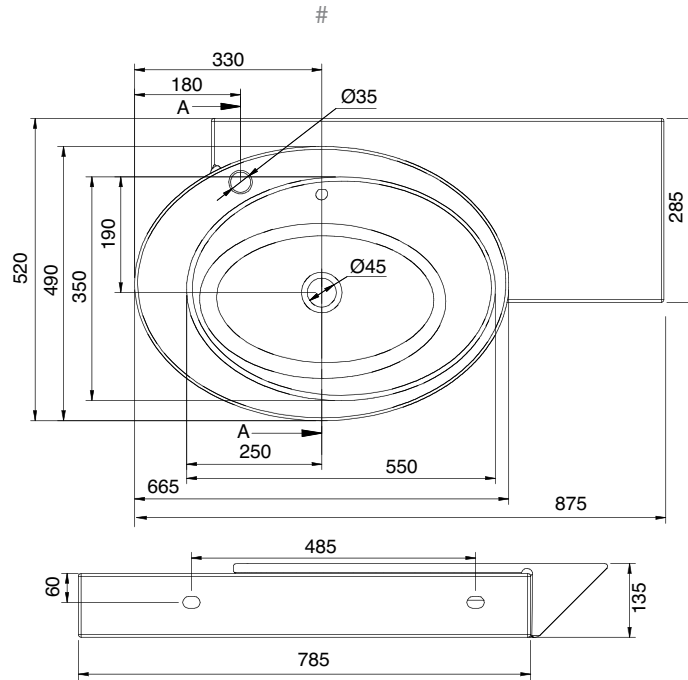

WISH SHELF DX

Art. 2011 - 87 x 52 Cm - 20 Kg - 2 L.

Lavabo da appoggio o sospeso, predisposto per rubinetteria monoforo

Lay-on or wall-mounted washbasin, configured for single-hole tap set

Lavabo à poser ou suspendu, conçu pour robinetterie monotrou

Aufsatz-oder Hängewaschbecken, ausgelegt für 1-Loch-Armatur

Lavabo de apoyo o suspendido con predisposición para grifería monoforo

Раковина умывальника накладная или подвесная с одним отверстием под смеситель

Tolleranza dimensioni $\pm 5\%$
Dimension tolerance $\pm 5\%$