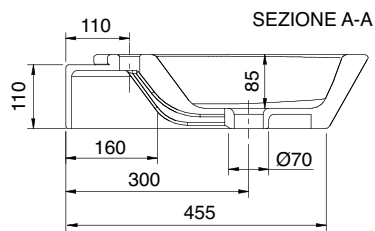

WISH SHELF DX

Art. 2011 - 87 x 52 Cm - 20 Kg - 2 L.

Lavabo da appoggio o sospeso, predisposto per rubinetteria monoforo

Lay-on or wall-mounted washbasin, configured for single-hole tap set

Lavabo à poser ou suspendu, conçu pour robinetterie monotrou

Aufsatz-oder Hängewaschbecken, ausgelegt für 1-Loch-Armatur

Lavabo de apoyo o suspendido con predisposición para grifería monoforo

Раковина умывальника накладная или подвесная с одним отверстием под смеситель

Tolleranza dimensioni $\pm 5\%$
Dimension tolerance $\pm 5\%$