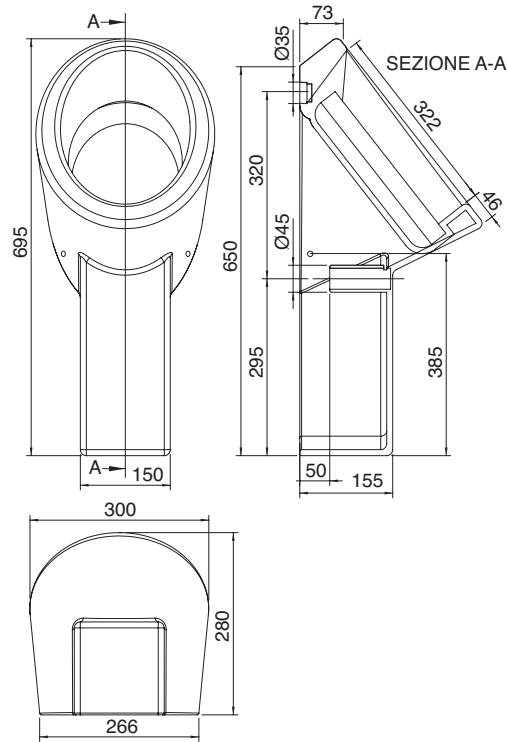

WISH URINAL

Art. 2014 - 28 x 30 x 69,5 Cm - 15 Kg

Urinatoio da parete

Wall-mounted urinal

Urinoir mural

Wand-Urinal

Urinario de pared

Писсуар напольный

Tolleranza dimensioni $\pm 5\%$
Dimension tolerance $\pm 5\%$