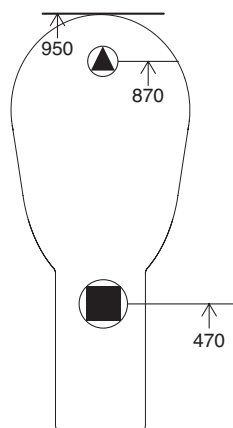

WISH URINAL

Art. 2014 - 28 x 30 x 69,5 Cm - 15 Kg

Urinatoio da parete

Wall-mounted urinal

Urinoir mural

Wand-Urinal

Urinario de pared

Писсуар напольный

Tolleranza dimensioni $\pm 5\%$
Dimension tolerance $\pm 5\%$