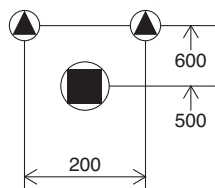

## SQUARE 60B

Art. 8007/B - 60 x 51 - 20 Kg - 4 L.

Lavabo da appoggio o sospeso, predisposto per rubinetteria monoforo

Lay-on or wall-mounted washbasin, configured for single-hole tap set

Lavabo à poser ou suspendu, conçu pour robinetterie monotrou

Aufsatz-oder Hängewaschbecken, ausgelegt für 1-Loch-Armatur

Lavabo de apoyo o suspendido con predisposición para grifería monoforo

Раковина умывальника накладная или подвесная с одним отверстием под смеситель

TOPS

NEW LINE:

Art. 520 - Art. 521 - Art. 522

Tolleranza dimensioni  $\pm 5\%$   
Dimension tolerance  $\pm 5\%$