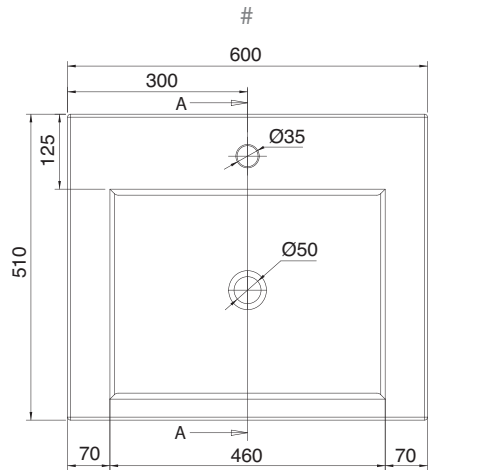

## SQUARE 60B

Art. 8007/B - 60 x 51 - 20 Kg - 4 L.

Lavabo da appoggio o sospeso, predisposto per rubinetteria monoforo

Lay-on or wall-mounted washbasin, configured for single-hole tap set

Lavabo à poser ou suspendu, conçu pour robinetterie monotrou

Aufsatz-oder Hängewaschbecken, ausgelegt für 1-Loch-Armatur

Lavabo de apoyo o suspendido con predisposición para grifería monoforo

Раковина умывальника накладная или подвесная с одним отверстием под смеситель

TOPS

NEW LINE:

Art. 520 - Art. 521 - Art. 522

Tolleranza dimensioni  $\pm 5\%$   
Dimension tolerance  $\pm 5\%$