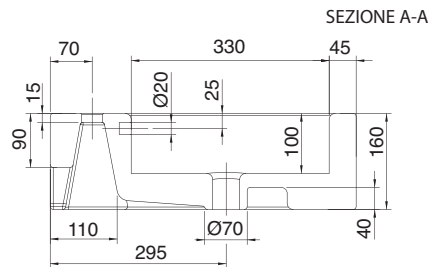

## SQUARE 60B

Art. 8007/B - 60 x 51 - 20 Kg - 4 L.

Lavabo da appoggio o sospeso, predisposto per rubinetteria monoforo

Lay-on or wall-mounted washbasin, configured for single-hole tap set

Lavabo à poser ou suspendu, conçu pour robinetterie monotrou

Aufsatz-oder Hängewaschbecken, ausgelegt für 1-Loch-Armatur

Lavabo de apoyo o suspendido con predisposición para grifería monoforo

Раковина умывальника накладная или подвесная с одним отверстием под смеситель

TOPS

NEW LINE:

Art. 520 - Art. 521 - Art. 522

Tolleranza dimensioni  $\pm 5\%$   
Dimension tolerance  $\pm 5\%$