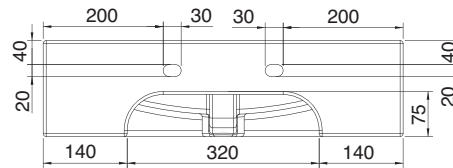

## SQUARE 60B

Art. 8007/B - 60 x 51 - 20 Kg - 4 L.

Lavabo da appoggio o sospeso, predisposto per rubinetteria monoforo

Lay-on or wall-mounted washbasin, configured for single-hole tap set

Lavabo à poser ou suspendu, conçu pour robinetterie monotrou

TOPS

NEW LINE:

Art. 520 - Art. 521 - Art. 522

Tolleranza dimensioni  $\pm 5\%$   
Dimension tolerance  $\pm 5\%$