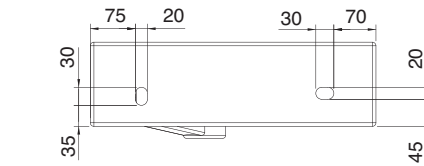

SQUARE E

Art. 8007/E - 47,5 x 47,5 Cm - 14 Kg - 2,5 L.

Lavabo da appoggio o sospeso, predisposto per rubinetteria monoforo

Lay-on or wall-mounted washbasin, configured for single-hole tap set

Lavabo à poser ou suspendu, conçu pour robinetterie monotrou

Aufsatz-oder Hängewaschbecken, ausgelegt für 1-Loch-Armatur

Lavabo de apoio o suspendido con predisposición para grifería monoforo

Раковина умывальника накладная или подвесная с одним отверстием под смеситель

Tolleranza dimensioni $\pm 5\%$
Dimension tolerance $\pm 5\%$