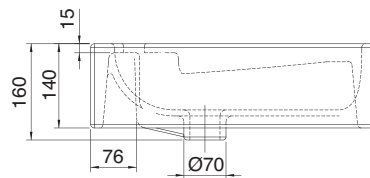

SQUARE E

Art. 8007/E - 47,5 x 47,5 Cm - 14 Kg - 2,5 L.

Lavabo da appoggio o sospeso, predisposto per rubinetteria monoforo

Lay-on or wall-mounted washbasin, configured for single-hole tap set

Lavabo à poser ou suspendu, conçu pour robinetterie monotrou

Aufsatz-oder Hängewaschbecken, ausgelegt für 1-Loch-Armatur

Lavabo de apoio o suspendido con predisposición para grifería monoforo

Раковина умывальника накладная или подвесная с одним отверстием под смеситель

Tolleranza dimensioni $\pm 5\%$
Dimension tolerance $\pm 5\%$