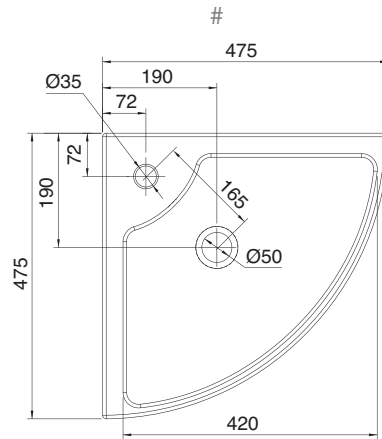

SQUARE E

Art. 8007/E - 47,5 x 47,5 Cm - 14 Kg - 2,5 L.

Lavabo da appoggio o sospeso, predisposto per rubinetteria monoforo

Lay-on or wall-mounted washbasin, configured for single-hole tap set

Lavabo à poser ou suspendu, conçu pour robinetterie monotrou

Aufsatz-oder Hängewaschbecken, ausgelegt für 1-Loch-Armatur

Lavabo de apoio o suspendido con predisposición para grifería monoforo

Раковина умывальника накладная или подвесная с одним отверстием под смеситель

Tolleranza dimensioni $\pm 5\%$
Dimension tolerance $\pm 5\%$