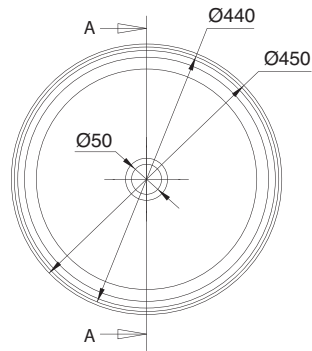

GEO

Art. 8029 - Ø45 Cm - 9 Kg - 3,5 L.

Lavabo da appoggio

Lay-on washbasin

Lavabo à poser

Aufsatzwaschbecken

Lavabo de apoço

Раковина умывальника накладная

TOPS

NEW LINE:

Art. 520 - Art. 521 - Art. 522

Tolleranza dimensioni ± 5%
Dimension tolerance ± 5%