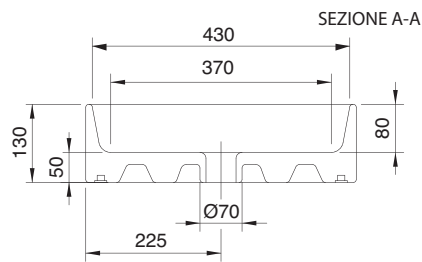

GEO

Art. 8029 - Ø45 Cm - 9 Kg - 3,5 L.

Lavabo da appoggio

Lay-on washbasin

Lavabo à poser

Aufsatzwaschbecken

Lavabo de apoço

Раковина умывальника накладная

TOPS

NEW LINE:

Art. 520 - Art. 521 - Art. 522

Tolleranza dimensioni ± 5%
Dimension tolerance ± 5%