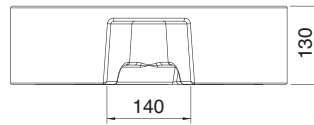

GEO R

Art. 8029/R - Ø46 Cm - 9 Kg - 3,5 L.

Lavabo da appoggio, predisposto per rubinetteria monoforo

Lay-on washbasin, configured for single-hole tap set

Lavabo à poser, conçu pour robinetterie monotrou

Aufsatzwaschbecken, ausgelegt für 1-Loch-Armatur

Lavabo de apoyo con predisposición para grifería monoforo

Раковина умывальника накладная с одним отверстием под смеситель

TOPS

NEW LINE:

Art. 520 - Art. 521 - Art. 522

Tolleranza dimensioni ± 5%
Dimension tolerance ± 5%