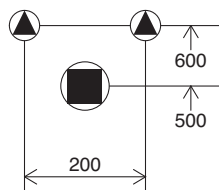

GEO R

Art. 8029/R - Ø46 Cm - 9 Kg - 3,5 L.

Lavabo da appoggio, predisposto per rubinetteria monoforo

Lay-on washbasin, configured for single-hole tap set

Lavabo à poser, conçu pour robinetterie monotrou

Aufsatzwaschbecken, ausgelegt für 1-Loch-Armatur

Lavabo de apoyo con predisposición para grifería monoforo

Раковина умывальника накладная с одним отверстием под смеситель

TOPS

NEW LINE:

Art. 520 - Art. 521 - Art. 522

Tolleranza dimensioni ± 5%
Dimension tolerance ± 5%