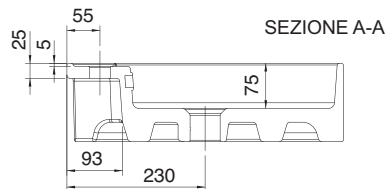

GEO R

Art. 8029/R - Ø46 Cm - 9 Kg - 3,5 L.

Lavabo da appoggio, predisposto per rubinetteria monoforo

Lay-on washbasin, configured for single-hole tap set

Lavabo à poser, conçu pour robinetterie monotrou

Aufsatzwaschbecken, ausgelegt für 1-Loch-Armatur

Lavabo de apoyo con predisposición para grifería monoforo

Раковина умывальника накладная с одним отверстием под смеситель

TOPS

NEW LINE:

Art. 520 - Art. 521 - Art. 522

Tolleranza dimensioni ± 5%
Dimension tolerance ± 5%