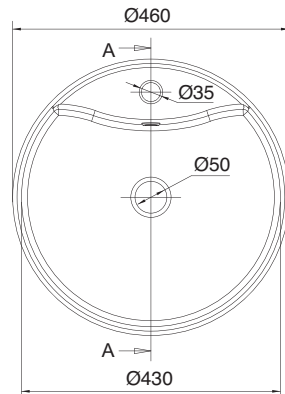

GEO R

Art. 8029/R - Ø46 Cm - 9 Kg - 3,5 L.

Lavabo da appoggio, predisposto per rubinetteria monoforo

Lay-on washbasin, configured for single-hole tap set

Lavabo à poser, conçu pour robinetterie monotrou

Aufsatzwaschbecken, ausgelegt für 1-Loch-Armatur

Lavabo de apoyo con predisposición para grifería monoforo

Раковина умывальника накладная с одним отверстием под смеситель

TOPS

NEW LINE:

Art. 520 - Art. 521 - Art. 522

Tolleranza dimensioni ± 5%
Dimension tolerance ± 5%