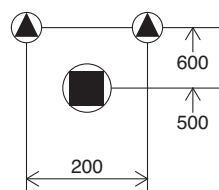

WIND R

Art. 8030/R - 54,5 x 45 Cm - 11 Kg - 3,5 L.

Lavabo da appoggio, predisposto per rubinetteria monoforo

Lay-on washbasin, configured for single-hole tap set

Lavabo à poser, conçu pour robinetterie monotrou

Aufsatzwaschbecken, ausgelegt für 1-Loch-Armatur

Lavabo de apojo con predisposición para griferia monoforo

Раковина умывальника накладная с одним отверстием под смеситель

TOPS

NEW LINE:

Art. 520 - Art. 521 - Art. 522

Tolleranza dimensioni $\pm 5\%$
Dimension tolerance $\pm 5\%$