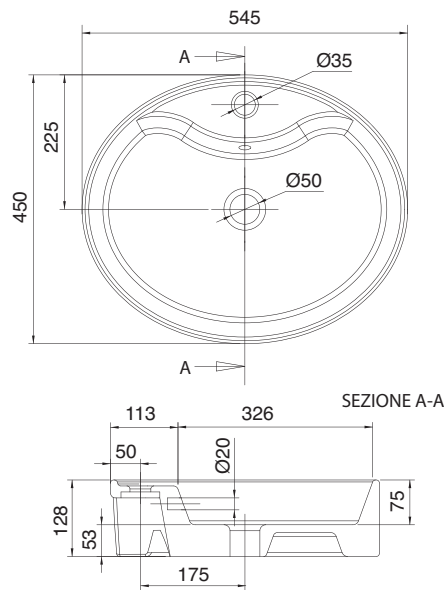

WIND R

Art. 8030/R - 54,5 x 45 Cm - 11 Kg - 3,5 L.

Lavabo da appoggio, predisposto per rubinetteria monoforo

Lay-on washbasin, configured for single-hole tap set

Lavabo à poser, conçu pour robinetterie monotrou

Aufsatzwaschbecken, ausgelegt für 1-Loch-Armatur

Lavabo de apojo con predisposición para griferia monoforo

Раковина умывальника накладная с одним отверстием под смеситель

TOPS

NEW LINE:

Art. 520 - Art. 521 - Art. 522

Tolleranza dimensioni $\pm 5\%$
Dimension tolerance $\pm 5\%$