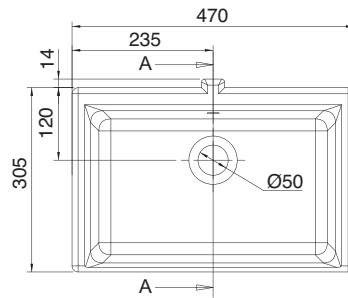

MIKY 40

Art. 8090 - 47 x 30,5 Cm - 12 Kg - 10 L.

Lavabo sottopiano

Under-top washbasin

Lavabo encastré par dessous

Unterbauwaschbecken

Lavabo bajo encimera

Раковина умывальника под столешницу

DIMA - TEMPLATE
GABARIT - SCHABLONE
PLANTILLA - ШАБЛОН

SEZIONE A-A

Tolleranza dimensioni $\pm 5\%$
Dimension tolerance $\pm 5\%$