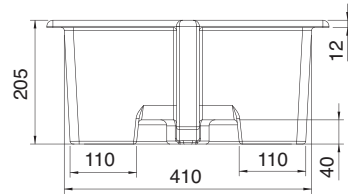

MIKY 40

Art. 8090 - 47 x 30,5 Cm - 12 Kg - 10 L.

Lavabo sottopiano

Under-top washbasin

Lavabo encastré par dessous

Unterbauwaschbecken

Lavabo bajo encimera

Раковина умывальника под столешницу

DIMA - TEMPLATE
GABARIT - SCHABLONE
PLANTILLA - ШАБЛОН

SEZIONE A-A

Tolleranza dimensioni $\pm 5\%$
Dimension tolerance $\pm 5\%$