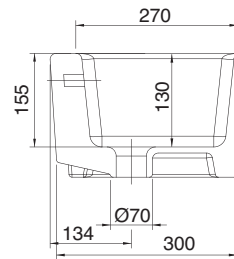

MIKY 40

Art. 8090 - 47 x 30,5 Cm - 12 Kg - 10 L.

Lavabo sottopiano

Under-top washbasin

Lavabo encastré par dessous

Unterbauwaschbecken

Lavabo bajo encimera

Раковина умывальника под столешницу

DIMA - TEMPLATE
GABARIT - SCHABLONE
PLANTILLA - ШАБЛОН

SEZIONE A-A

Tolleranza dimensioni $\pm 5\%$
Dimension tolerance $\pm 5\%$