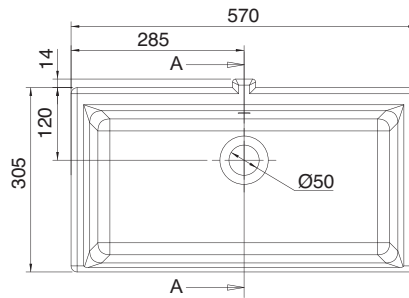

## MIKY 50

Art. 8091 - 57 x 30,5 Cm - 14 Kg - 12 L.

Lavabo sottopiano

Under-top washbasin

Lavabo encastré par dessous

Unterbauwaschbecken

Lavabo bajo encimera

Раковина умывальника под столешницу

DIMA - TEMPLATE  
GABARIT - SCHABLONE  
PLANTILLA - ШАБЛОН

Tolleranza dimensioni  $\pm 5\%$   
Dimension tolerance  $\pm 5\%$