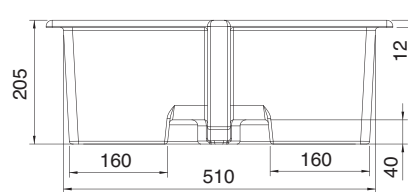

## MIKY 50

Art. 8091 - 57 x 30,5 Cm - 14 Kg - 12 L.

Lavabo sottopiano

Under-top washbasin

Lavabo encastré par dessous

Unterbauwaschbecken

Lavabo bajo encimera

Раковина умывальника под столешницу

DIMA - TEMPLATE  
GABARIT - SCHABLONE  
PLANTILLA - ШАБЛОН

Tolleranza dimensioni  $\pm 5\%$   
Dimension tolerance  $\pm 5\%$