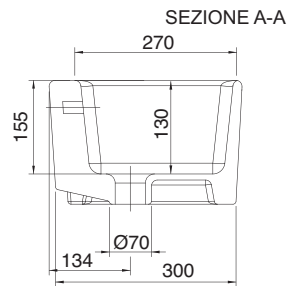

## MIKY 50

Art. 8091 - 57 x 30,5 Cm - 14 Kg - 12 L.

Lavabo sottopiano

Under-top washbasin

Lavabo encastré par dessous

Unterbauwaschbecken

Lavabo bajo encimera

Раковина умывальника под столешницу

DIMA - TEMPLATE  
GABARIT - SCHABLONE  
PLANTILLA - ШАБЛОН

Tolleranza dimensioni  $\pm 5\%$   
Dimension tolerance  $\pm 5\%$