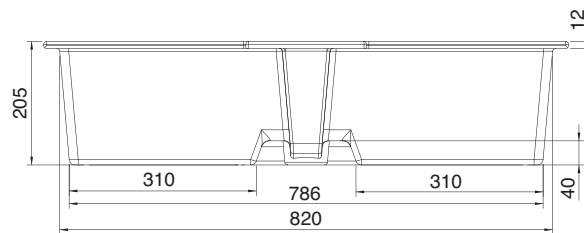

MIKY 80

Art. 8092 - 87 x 32 Cm - 20 Kg - 17 L.

Lavabo sottopiano

Under-top washbasin

Lavabo encastré par dessous

Unterbauwaschbecken

Lavabo bajo encimera

Раковина умывальника под столешницу

DIMA - TEMPLATE
GABARIT - SCHABLONE
PLANTILLA - ШАБЛОН

Tolleranza dimensioni $\pm 5\%$
Dimension tolerance $\pm 5\%$