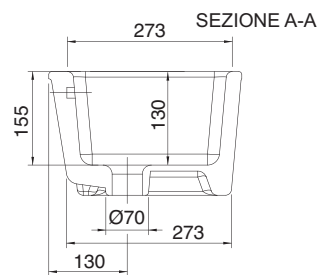

MIKY 80

Art. 8092 - 87 x 32 Cm - 20 Kg - 17 L.

Lavabo sottopiano

Under-top washbasin

Lavabo encastré par dessous

Unterbauwaschbecken

Lavabo bajo encimera

Раковина умывальника под столешницу

DIMA - TEMPLATE
GABARIT - SCHABLONE
PLANTILLA - ШАБЛОН

Tolleranza dimensioni $\pm 5\%$
Dimension tolerance $\pm 5\%$