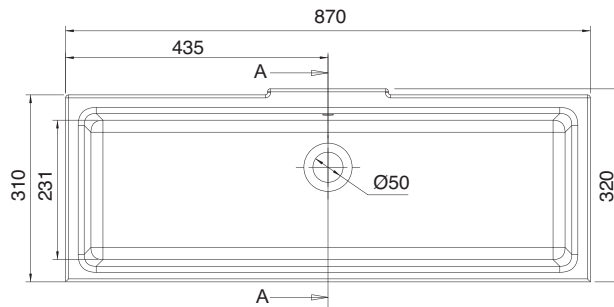

MIKY 80

Art. 8092 - 87 x 32 Cm - 20 Kg - 17 L.

Lavabo sottopiano

Under-top washbasin

Lavabo encastré par dessous

Unterbauwaschbecken

Lavabo bajo encimera

Раковина умывальника под столешницу

DIMA - TEMPLATE
GABARIT - SCHABLONE
PLANTILLA - ШАБЛОН

Tolleranza dimensioni $\pm 5\%$
Dimension tolerance $\pm 5\%$