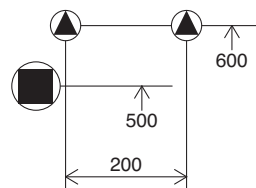

## SEVENTY 41

Art. 8093 - 41 x 22 Cm - 7 Kg - 1,5 L.

Lavabo da appoggio, predisposto per rubinetteria monoforo

Lay-on washbasin, configured for single-hole tap set

Lavabo à poser, conçu pour robinetterie monotrou

Aufsatzwaschbecken, ausgelegt für 1-Loch-Armatur

Lavabo de apoyo con predisposición para grifería monoforo

Раковина умывальника накладная с одним отверстием под смеситель

Tolleranza dimensioni  $\pm 5\%$   
Dimension tolerance  $\pm 5\%$