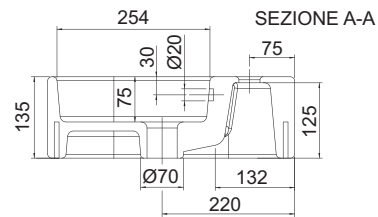

## SEVENTY 41

Art. 8093 - 41 x 22 Cm - 7 Kg - 1,5 L.

Lavabo da appoggio, predisposto per rubinetteria monoforo

Lay-on washbasin, configured for single-hole tap set

Lavabo à poser, conçu pour robinetterie monotrou

Aufsatzwaschbecken, ausgelegt für 1-Loch-Armatur

Lavabo de apoyo con predisposición para grifería monoforo

Раковина умывальника накладная с одним отверстием под смеситель

Tolleranza dimensioni  $\pm 5\%$   
Dimension tolerance  $\pm 5\%$