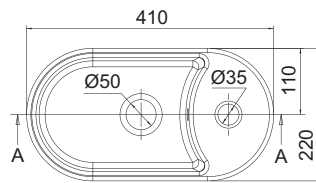

## SEVENTY 41

Art. 8093 - 41 x 22 Cm - 7 Kg - 1,5 L.

Lavabo da appoggio, predisposto per rubinetteria monoforo

Lay-on washbasin, configured for single-hole tap set

Lavabo à poser, conçu pour robinetterie monotrou

Aufsatzwaschbecken, ausgelegt für 1-Loch-Armatur

Lavabo de apoyo con predisposición para grifería monoforo

Раковина умывальника накладная с одним отверстием под смеситель

Tolleranza dimensioni  $\pm 5\%$   
Dimension tolerance  $\pm 5\%$