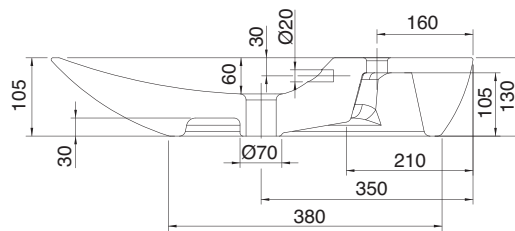

SHAPE 70x39

Art. 8097 - 70 x 39 Cm - 10 Kg - 2,5 L.

Lavabo da appoggio, predisposto per rubinetteria monoforo

Lay-on washbasin, configured for single-hole tap set

Lavabo à poser, conçu pour robinetterie monotrou

Aufsatzwaschbecken, ausgelegt für 1-Loch-Armatur

Lavabo de apoyo con predisposición para grifería monoforo

Раковина умывальника накладная с одним отверстием под смеситель

SEZIONE A-A

Tolleranza dimensioni $\pm 5\%$
Dimension tolerance $\pm 5\%$