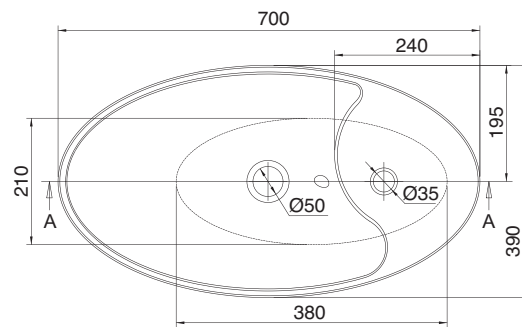

SHAPE 70x39

Art. 8097 - 70 x 39 Cm - 10 Kg - 2,5 L.

Lavabo da appoggio, predisposto per rubinetteria monoforo

Lay-on washbasin, configured for single-hole tap set

Lavabo à poser, conçu pour robinetterie monotrou

Aufsatzwaschbecken, ausgelegt für 1-Loch-Armatur

Lavabo de apoyo con predisposición para grifería monoforo

Раковина умывальника накладная с одним отверстием под смеситель

SEZIONE A-A

Tolleranza dimensioni $\pm 5\%$
Dimension tolerance $\pm 5\%$