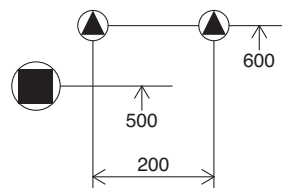

SHAPE 70x39

Art. 8097 - 70 x 39 Cm - 10 Kg - 2,5 L.

Lavabo da appoggio, predisposto per rubinetteria monoforo

Lay-on washbasin, configured for single-hole tap set

Lavabo à poser, conçu pour robinetterie monotrou

Aufsatzwaschbecken, ausgelegt für 1-Loch-Armatur

Lavabo de apoyo con predisposición para grifería monoforo

Раковина умывальника накладная с одним отверстием под смеситель

SEZIONE A-A

Tolleranza dimensioni $\pm 5\%$
Dimension tolerance $\pm 5\%$