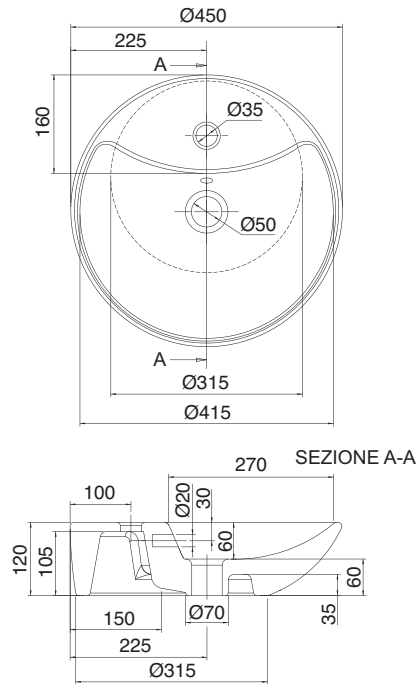

SHAPE 45

Art. 8098 - Ø45 Cm - 9 Kg - 1 L.

Lavabo da appoggio, predisposto per rubinetteria monoforo

Lay-on washbasin, configured for single-hole tap set

Lavabo à poser, conçu pour robinetterie monotrou

Aufsatzwaschbecken, ausgelegt für 1-Loch-Armatur

Lavabo de apoyo con predisposición para grifería monoforo

Раковина умывальника накладная с одним отверстием под смеситель

TOPS

NEW LINE:

Art. 520 - Art. 521 - Art. 522

Tolleranza dimensioni ± 5%
Dimension tolerance ± 5%