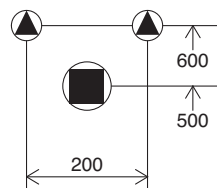

SHAPE 45

Art. 8098 - Ø45 Cm - 9 Kg - 1 L.

Lavabo da appoggio, predisposto per rubinetteria monoforo

Lay-on washbasin, configured for single-hole tap set

Lavabo à poser, conçu pour robinetterie monotrou

Aufsatzwaschbecken, ausgelegt für 1-Loch-Armatur

Lavabo de apoyo con predisposición para grifería monoforo

Раковина умывальника накладная с одним отверстием под смеситель

TOPS

NEW LINE:

Art. 520 - Art. 521 - Art. 522

Tolleranza dimensioni ± 5%
Dimension tolerance ± 5%