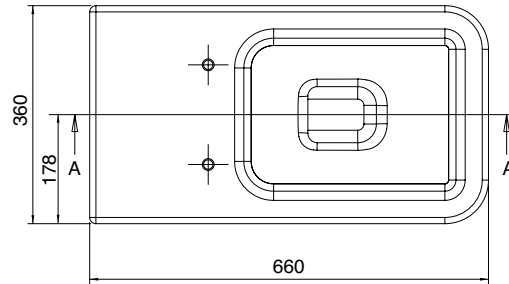

## NEXT MONOBLOCK

Art. 8311 - 66 x 36 Cm - 39 Kg - 6/4,5 L.

Wc monoblocco con scarico a parete predisposto per scarico a terra tramite curva tecnica in plastica

Monoblock WC with wall flushing system configured for floor flushing system via plastic spigot bend

Cuvette monobloc avec évacuation murale équipée pour évacuation au sol par gaine technique courbe en plastique

WC-Kombination mit Wandabfluss, mittels Kunststoff-Anschlussbogen für Bodenabfluss adaptierbar

Inodoro monobloque con desague a pared y predisposición para desague al suelo por medio de una curva técnica plástica

Моноблочный унитаз с настенным сливом подготовлен для напольного слива посредством пластикового технического колена

Tolleranza dimensioni  $\pm 5\%$   
Dimension tolerance  $\pm 5\%$