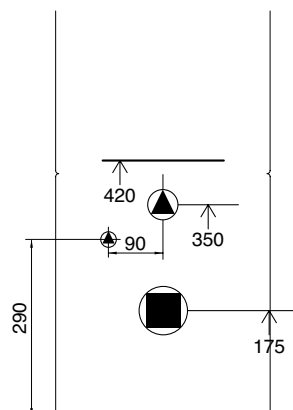

## NEXT MONOBLOCK

Art. 8311 - 66 x 36 Cm - 39 Kg - 6/4,5 L.

Wc monoblocco con scarico a parete predisposto per scarico a terra tramite curva tecnica in plastica

Monoblock WC with wall flushing system configured for floor flushing system via plastic spigot bend

Cuvette monobloc avec évacuation murale équipée pour évacuation au sol par gaine technique courbe en plastique

WC-Kombination mit Wandabfluss, mittels Kunststoff-Anschlussbogen für Bodenabfluss adaptierbar

Inodoro monobloque con desague a pared y predisposición para desague al suelo por medio de una curva técnica plástica

Моноблочный унитаз с настенным сливом подготовлен для напольного слива посредством пластикового технического колена

Tolleranza dimensioni  $\pm 5\%$   
Dimension tolerance  $\pm 5\%$