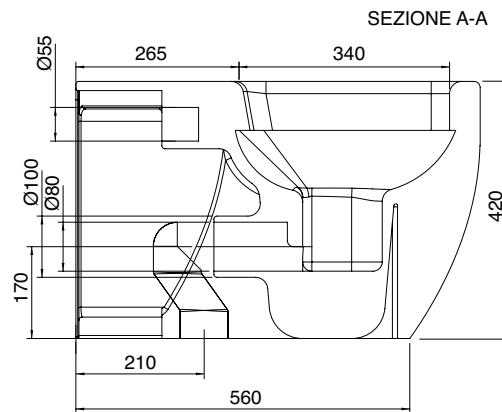

## NEXT MONOBLOCK

Art. 8311 - 66 x 36 Cm - 39 Kg - 6/4,5 L.

Wc monoblocco con scarico a parete predisposto per scarico a terra tramite curva tecnica in plastica

Monoblock WC with wall flushing system configured for floor flushing system via plastic spigot bend

Cuvette monobloc avec évacuation murale équipée pour évacuation au sol par gaine technique courbe en plastique

WC-Kombination mit Wandabfluss, mittels Kunststoff-Anschlussbogen für Bodenabfluss adaptierbar

Inodoro monobloque con desague a pared y predisposición para desague al suelo por medio de una curva técnica plástica

Моноблочный унитаз с настенным сливом подготовлен для напольного слива посредством пластикового технического колена

Tolleranza dimensioni  $\pm 5\%$   
Dimension tolerance  $\pm 5\%$