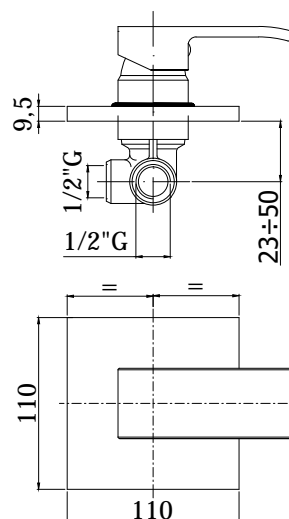

COLLEZIONE

elle-effe

IMMAGINE PRODOTTO

DISEGNO TECNICO

DESCRIZIONE

Miscelatore incasso doccia (1 uscita) completo di:

- piastra 110x110mm
- attacchi 1/2" G

ART.

EL 010 . . / EF 010 . .

senza deviatore

ZPRO 013 . .

Prolunga per art. 010

- H43mm

FINITURE

EL

CR - cromo
CR/M - cromo con piastra acciaio inox