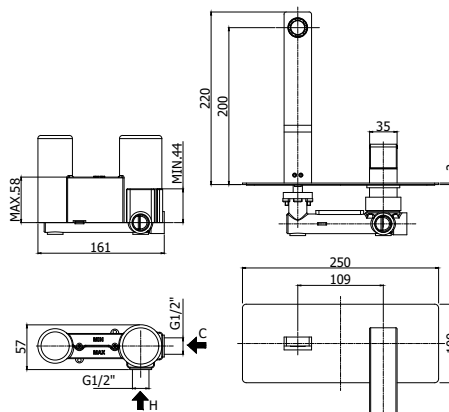

COLLEZIONE

elle-effe

IMMAGINE PRODOTTO

DISEGNO TECNICO

DESCRIZIONE

Miscelatore incasso lavabo completo di:

- piastra in acciaio inox 250x100mm
- attacchi 1/2"G

ART.

EL 104 . . / EF 104 . .

con bocca e aeratore M24x1 - l. 150mm

EL 105 . . / EF 105 . .

con bocca e aeratore M24x1 - l. 200mm

EL 106 . . / EF 106 . .

con bocca e aeratore M24x1 - l. 240mm

ZPRO 088 . .

Prolunga per artt. 104-105-106

- H45mm

FINITURE

EL

CR - cromo

EF

CR - cromo

ZPRO

CR - cromo