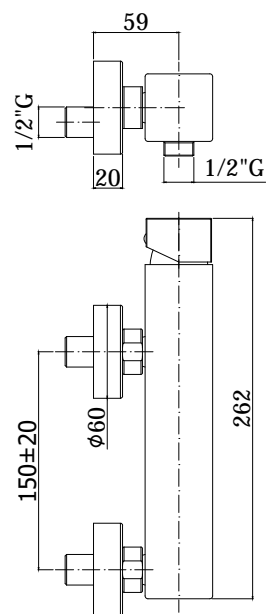

## DISEGNO TECNICO

## DESCRIZIONE

Miscelatore doccia completo di:

- set 2 eccentrici 1/2"x3/4"G e rosoni

### EL 168 . . / EF 168 . .

senza set doccia

- con attacco inferiore 1/2"G

### EL 168R . . / EF 168R . .

rovesciato senza set doccia

- con attacco superiore 3/4"G