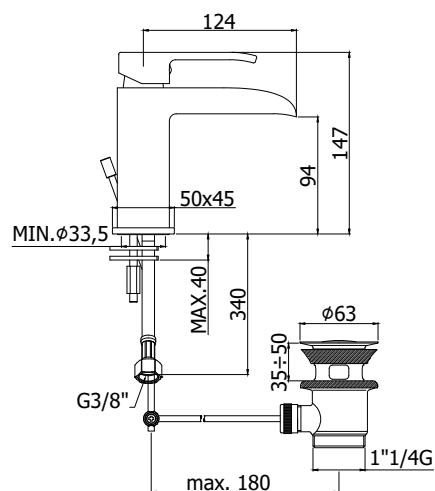

COLLEZIONE

level

IMMAGINE PRODOTTO

DISEGNO TECNICO

DESCRIZIONE

Miscelatore lavabo a cascata completo di:

- set 2 flessibili inox 3/8" G

ART.

LES 061 . .

senza scarico

LES 061K . .

con scarico Clic-Clac 1"1/4G

LES 065 . .

con scarico automatico 1"1/4G

FINITURE

LES

CR - cromo

ST - finitura steel looking

DOCUMENTAZIONE

DIAGRAMMA
PORTATA 1

ISTRUZIONI
INSTALLAZIONE

PAGINA PRODOTTO

www.paffoni.it