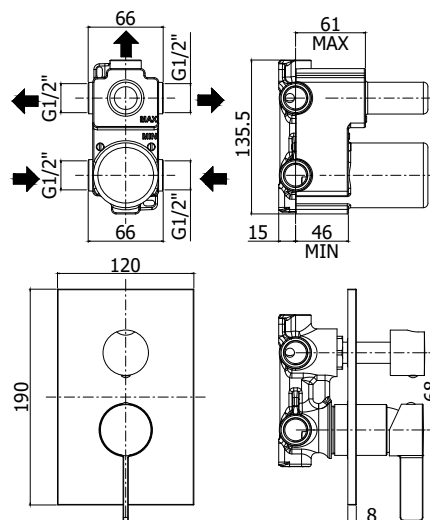

COLLEZIONE

rock

IMMAGINE PRODOTTO

DISEGNO TECNICO

DESCRIZIONE

Miscelatore incasso doccia (3 uscite) completo di:

- piastra 120x190mm
- attacchi 1/2"G

ART.

RO 019 . .
con cartuccia deviatore (3 uscite + 3 posizioni combinate)

ZPRO 068 . .
Prolunga con deviatore per artt. 018-019
• H30mm

FINITURE

RO
CR - cromo
CR/M - cromo con piastra acciaio inox
ST/M - steel looking con piastra acciaio inox