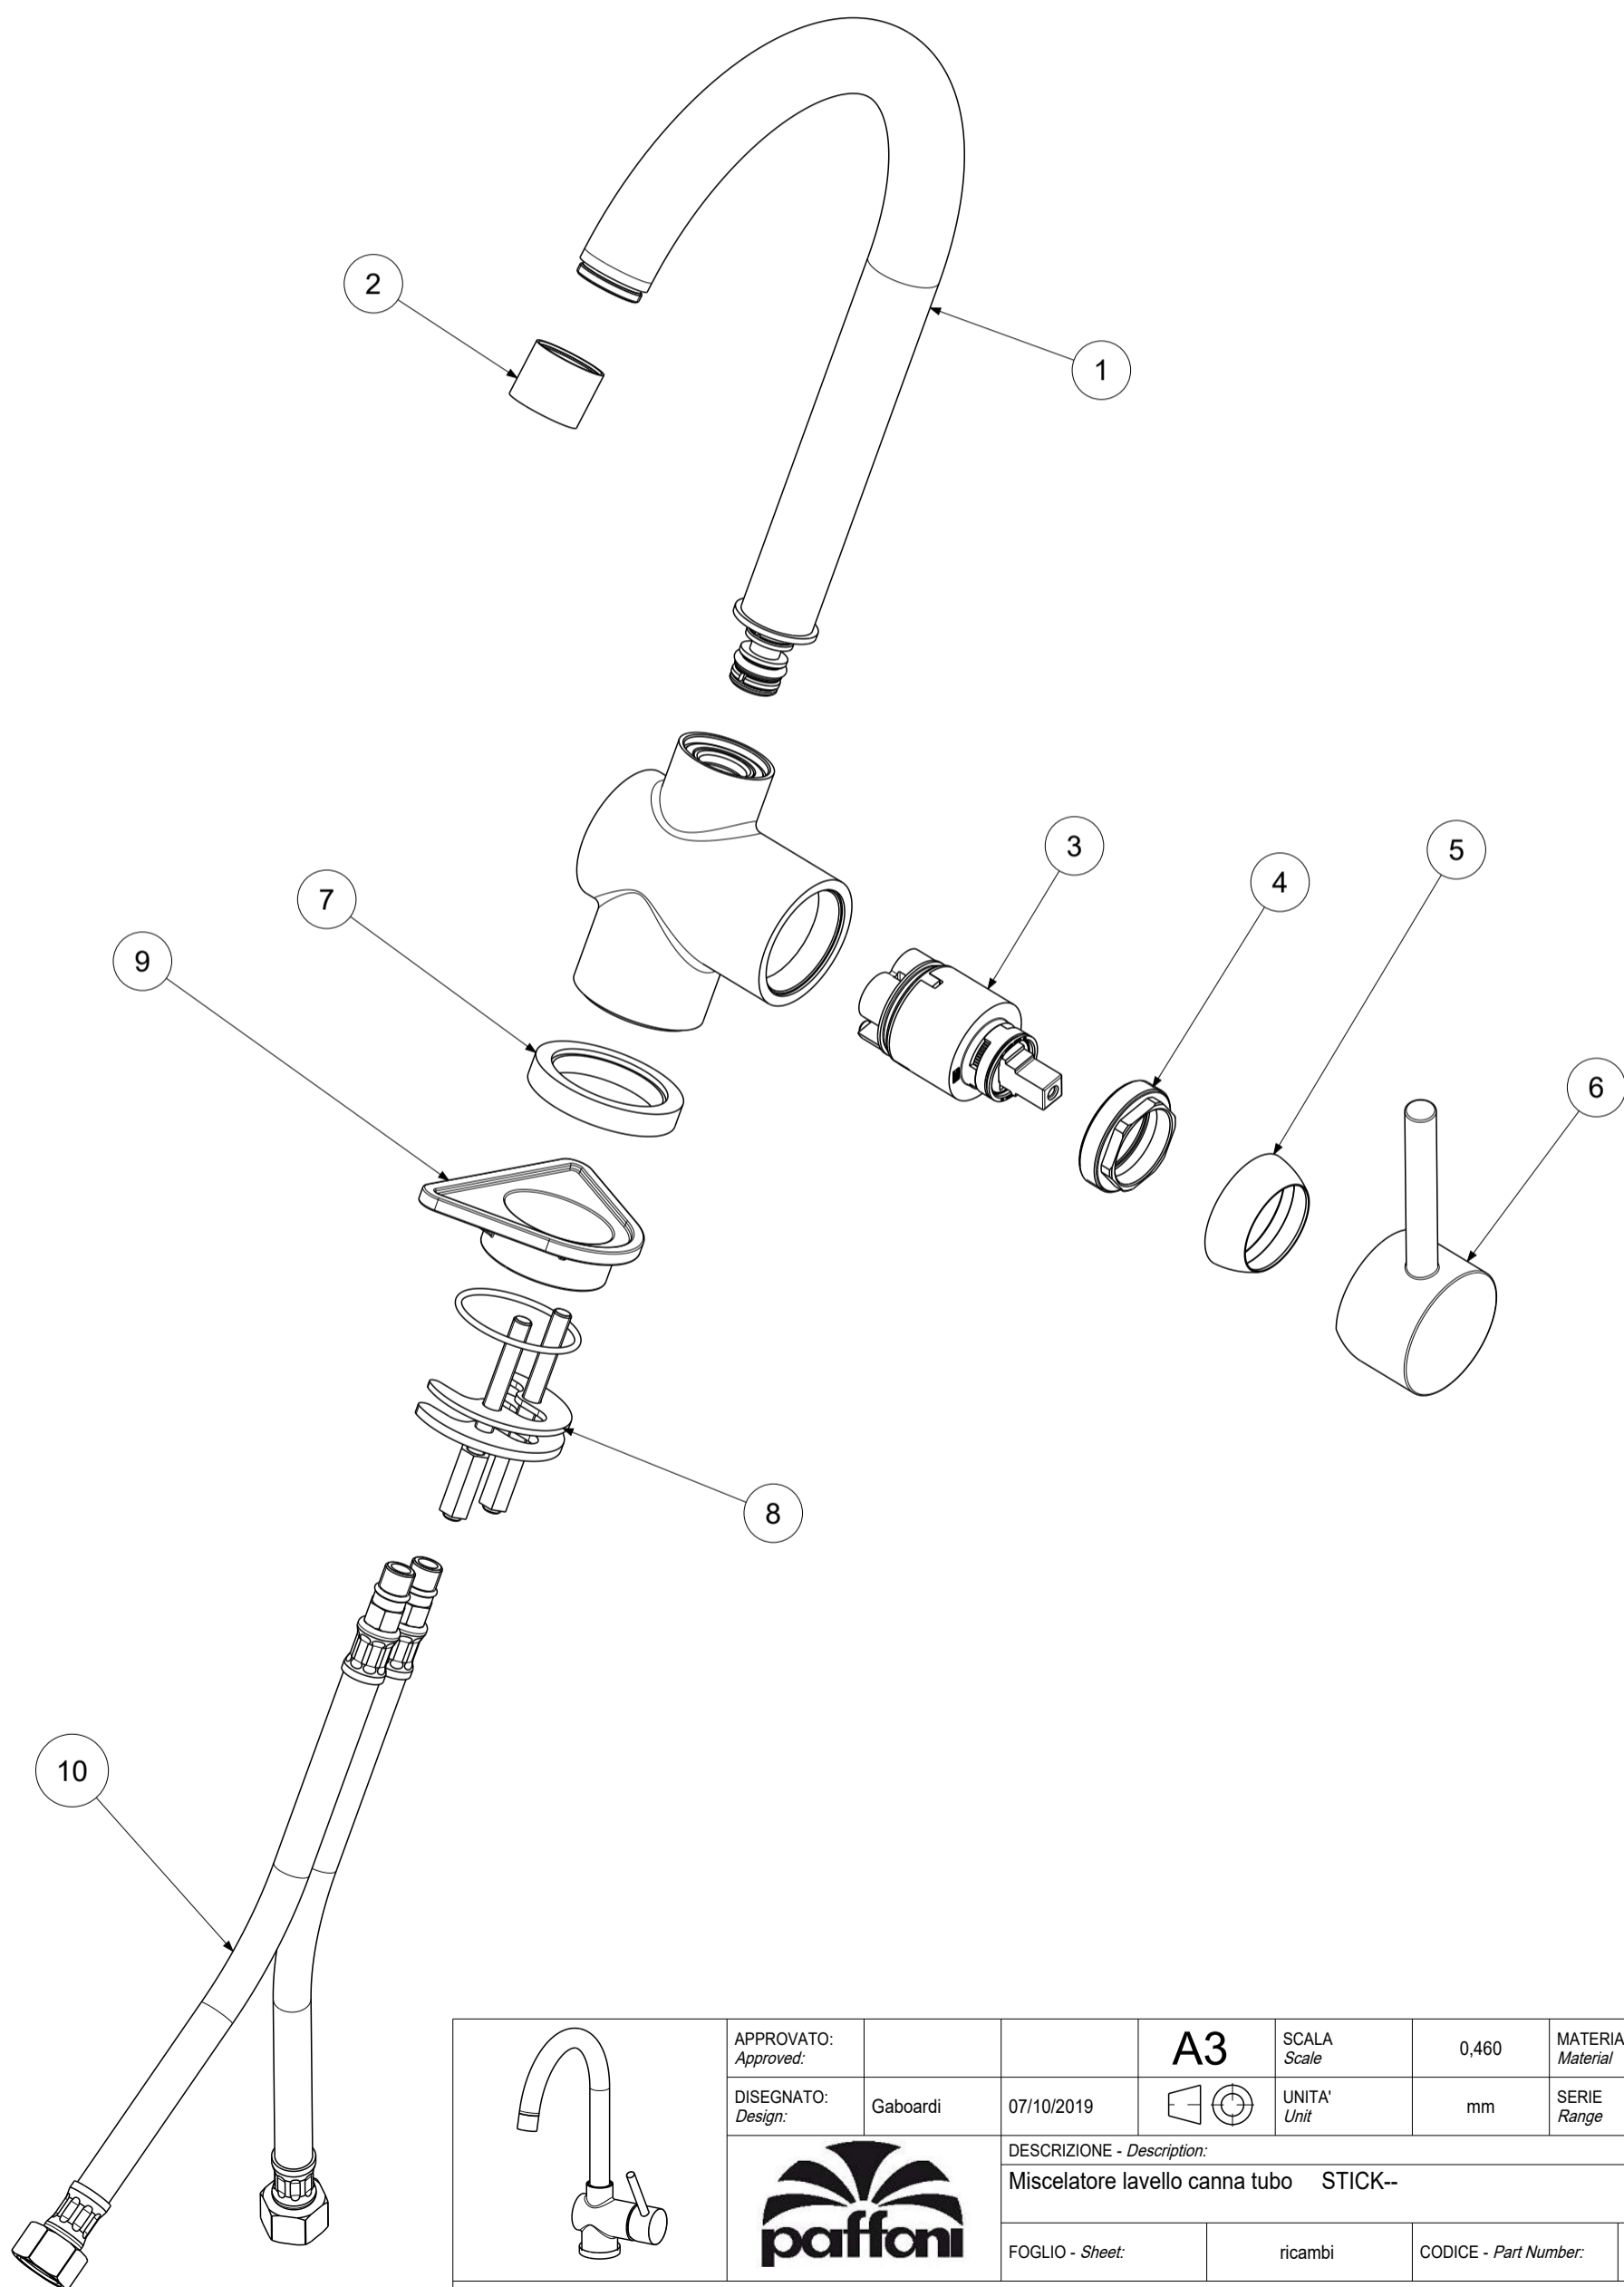

P Item	CODICE Code	DESCRIZIONE Designation
1	ZCANA124..	Canna con aeratore
2	ZAER033..	Aeratore Ø22x1F
3	ZA91103R	Cartuccia Ø35mm con distributore
4	ZGHI010	Ghiera ferma cartuccia 37 x 1
5	ZCAP034..	Cappuccio sottoleva metallo 37x1
6	ZLEV084..	Leva Stick lunga
7	ZBAS039..	Basetta con or
8	ZFIS008	Set fissaggio
9	ZACC258	Rinforzo triangolare ABS per fissaggio
10	ZFLX001..	Set flex inox 3/8' cm.35 sede guar.

	APPROVATO: Approved:		<b>A3</b>	SCALA Scale	0,460	MATERIALE Material	VARI
	DISEGNATO: Design:	Gaboardi	07/10/2019	UNITA' Unit	mm	SERIE Range	STICK
		DESCRIZIONE - Description: Miscelatore lavello canna tubo STICK--					
		FOGLIO - Sheet:	ricambi	CODICE - Part Number:		<b>SK180CR</b>	