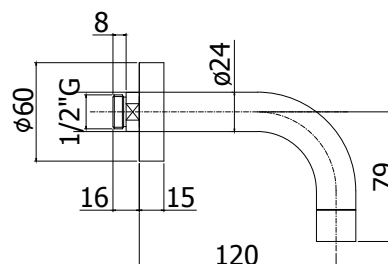

# accessori - fittings

IMMAGINE PRODOTTO

DISEGNO TECNICO

DESCRIZIONE

Bocca a muro completa di:

- aeratore M22x1
- piastra in metallo Ø60mm
- Ø24 con lunghezza l. 120mm

ART.

**ZBOC 100 . .**  
con attacco 1/2" G