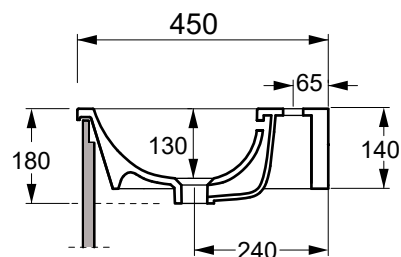

LAVABO TUTTO EVO 90x45 CM

Art.TUE4890101

Agg. 01/2020

Lavabo Rettangolare sospeso/incasso monoforo. Peso 22Kg
Rectangular wall hung/recessed one hole. Weight Kg 22

MAETERIALE / MATERIAL: Fire- clay

Complementi/Complement

Art.PILCK

Piletta lavabo tappo Click Clack .Peso 0,5 Kg
Pop Up waste plung Click Clack .Weight 0,5 Kg

Art.PIL01C

Piletta universale Click Clack cromo con tappo in ceramica .Peso 0,5 Kg
Click Clack chrome universal drain with ceramic cap.Weight 0,5 Kg