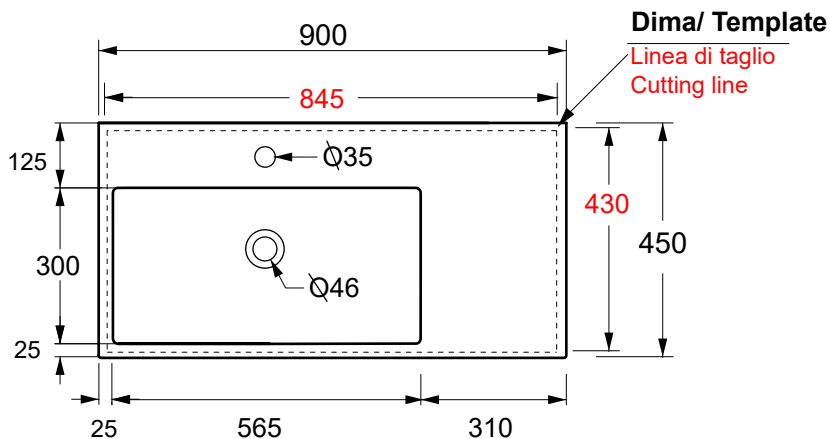

LAVABO TUTTO EVO 90x45 CM

Art.TUE4890101

Agg. 01/2020

Lavabo Rettangolare sospeso/incasso monoforo. Peso 22Kg
Rectangular wall hung/recessed one hole. Weight Kg 22

MAETERIALE / MATERIAL: Fire- clay

Complementi/Complement

Art.PILCK

Piletta lavabo tappo Click Clack .Peso 0,5 Kg
Pop Up waste plung Click Clack .Weight 0,5 Kg

Art.PIL01C

Piletta universale Click Clack cromo con tappo in ceramica .Peso 0,5 Kg
Click Clack chrome universal drain with ceramic cap.Weight 0,5 Kg