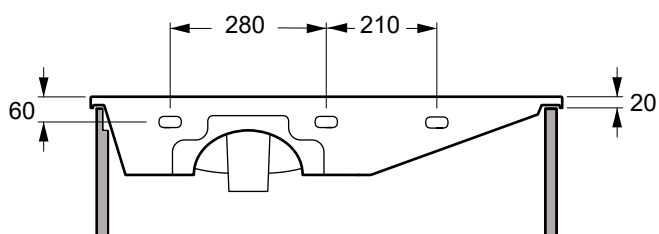

LAVABO TUTTO EVO 90x45 CM

Art.TUE4890101

Agg. 01/2020

Lavabo Rettangolare sospeso/incasso monoforo. Peso 22Kg
Rectangular wall hung/recessed one hole. Weight Kg 22

MAETERIALE / MATERIAL: Fire- clay

Complementi/Complement

Art.PILCK

Piletta lavabo tappo Click Clack .Peso 0,5 Kg
Pop Up waste plung Click Clack .Weight 0,5 Kg

Art.PIL01C

Piletta universale Click Clack cromo con tappo in ceramica .Peso 0,5 Kg
Click Clack chrome universal drain with ceramic cap.Weight 0,5 Kg