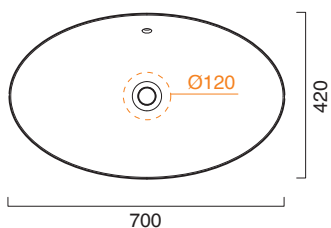

GOLD BLACK - VELIS 70x42

CATALANO
THE ESSENCE OF CERAMICS

cod. 170VLNNO

Installazione ad appoggio.
Suitable for sit on installation.
Auflagewaschbecken.

CE EN 14688 - CL20

Tutti i diritti sulla presente scheda appartengono a Ceramica Catalano S.p.A. in via esclusiva. È vietata la copia, la pubblicazione, la distribuzione o la riproduzione (anche parziale), se non autorizzata per iscritto.
All rights in the present form belong exclusively to Ceramica Catalano S.p.A. It is strictly forbidden to copy, publish, distribute or reproduce it (including any partial reproduction), without prior written permission.