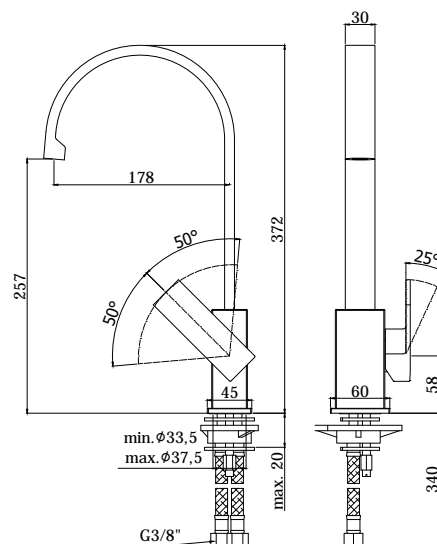

## DISEGNO TECNICO

## DESCRIZIONE

Miscelatore lavello monoforo completo di:

- aeratore M16,5x1
- set 2 flessibili inox 3/8"G

## ART.

**EL 880 . . / EF 880 . .**  
con canna orientabile