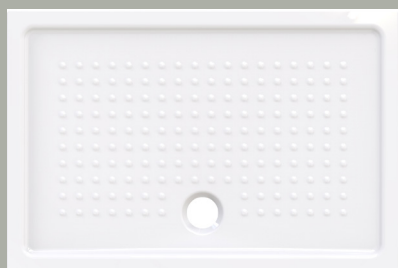

## piatto doccia H4,5 120x70

Piatto doccia/  
Shower tray  
120x70 cm  
36,8 kg

PIATTO DOCCIA con rilievo in ceramica. Instal-  
lazione ad appoggio oppure a filo pavimento.

SHOWER TRAY with ceramic anti-slip surface.  
Free-standing or floor level installation.

Colori - Colours	Codici - Codes	Installazione - Installation
○ Bianco lucido - White glossy	439911	appoggio/filo pavimento - free standing/floor level
⊖ Bianco opaco - Matt white	439909	appoggio/filo pavimento - free standing/floor level