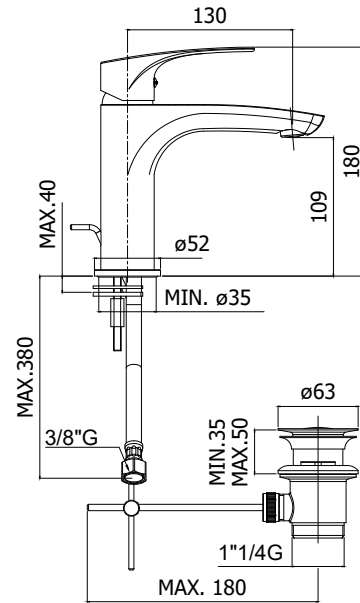

# lime

IMMAGINE PRODOTTO

DISEGNO TECNICO

DESCRIZIONE

Miscelatore lavabo completo di:

- aeratore M24x1 Slim air
- set 2 flessibili inox 3/8" G

ART.

**LM 075 . .**  
con scarico automatico 1"1/4G