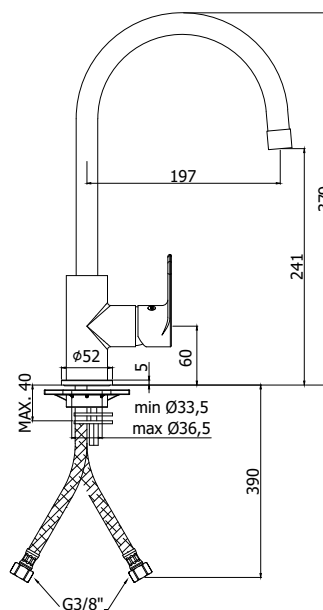

# lime

IMMAGINE PRODOTTO

DISEGNO TECNICO

DESCRIZIONE

Miscelatore lavello monoforo con canna orientabile completo di:

- aeratore M22x1F
- set 2 flessibili inox 3/8"G

ART.

**LM 180 . .**  
 con canna tubo