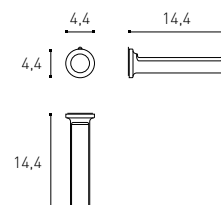

INCH 2.4x3.2x7.6

○
FREE STANDING SOAP DISH
JABONERA ENCIMERA

- 277 65 32**
WHITE / BLANCO
- 277 36 32**
BLACK / NEGRO
- 277 86 32**
SAGE GREEN / VERDE SALVIA
- 277 87 32**
STONE / PIEDRA

INCH 5.1x5.1x0.8

○◇
FREE STANDING MAGNIFYING MIRROR (X5)
ESPEJO AUMENTO ENCIMERA (X5)

- 277 65 84**
WHITE / BLANCO
- 277 36 84**
BLACK / NEGRO
- 277 86 84**
SAGE GREEN / VERDE SALVIA
- 277 87 84**
STONE / PIEDRA

INCH 7.1x3.5x9.5

⊙
PAPER HOLDER WITHOUT COVER
PORTAPAPEL SIN TAPA

- 277 65 58**
WHITE / BLANCO
- 277 36 58**
BLACK / NEGRO
- 277 86 58**
SAGE GREEN / VERDE SALVIA
- 277 87 58**
STONE / PIEDRA
- 277 01 58**
CHROME / CROMO

INCH 1.7x5.7x1.7

○
FLOOR TOILET BRUSH
ESCOBILLERO SUELO

- 277 65 00**
WHITE / BLANCO
- 277 36 00**
BLACK / NEGRO
- 277 86 00**
SAGE GREEN / VERDE SALVIA
- 277 87 00**
STONE / PIEDRA

○
5L WASTE BIN
PAPELERA 5L