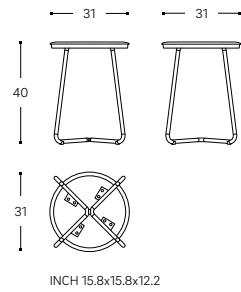

INCH 2.4x3.2x7.6

○
FREE STANDING SOAP DISH
JABONERA ENCIMERA

- 277 65 32**
WHITE / BLANCO
- 277 36 32**
BLACK / NEGRO
- 277 86 32**
SAGE GREEN / VERDE SALVIA
- 277 87 32**
STONE / PIEDRA

INCH 5.1x5.1x0.8

○◇
FREE STANDING MAGNIFYING MIRROR (X5)
ESPEJO AUMENTO ENCIMERA (X5)

- 277 65 84**
WHITE / BLANCO
- 277 36 84**
BLACK / NEGRO
- 277 86 84**
SAGE GREEN / VERDE SALVIA
- 277 87 84**
STONE / PIEDRA

INCH 7.1x3.5x9.5

INCH 1.7x5.7x1.7

○
FLOOR TOILET BRUSH
ESCOBILLERO SUELO

- 277 65 00**
WHITE / BLANCO
- 277 36 00**
BLACK / NEGRO
- 277 86 00**
SAGE GREEN / VERDE SALVIA
- 277 87 00**
STONE / PIEDRA

○
5L WASTE BIN
PAPELERA 5L

- 277 65 02**
WHITE / BLANCO
- 277 36 02**
BLACK / NEGRO
- 277 86 02**
SAGE GREEN / VERDE SALVIA
- 277 87 02**
STONE / PIEDRA

○
STOOL
TABURETE

- 277 65 06**
WHITE / BLANCO
- 277 36 06**
BLACK / NEGRO
- 277 86 06**
SAGE GREEN / VERDE SALVIA
- 277 87 06**
STONE / PIEDRA