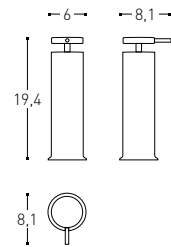

- 277 65 51**
WHITE / BLANCO
- 277 36 51**
BLACK / NEGRO
- 277 86 51**
SAGE GREEN / VERDE SALVIA
- 277 87 51**
STONE / PIEDRA

INCH 2.9x2.9x5.5

○
FREE STANDING SOAP DISPENSER
DOSIFICADOR ENCIMERA

- 277 65 04**
130 ML WHITE / BLANCO
- 277 36 04**
130 ML BLACK / NEGRO
- 277 86 04**
130 ML SAGE GREEN / VERDE SALVIA
- 277 87 04**
130 ML STONE / PIEDRA

INCH 2.4x3.2x7.6

○
FREE STANDING SOAP DISH
JABONERA ENCIMERA

- 277 65 32**
WHITE / BLANCO
- 277 36 32**
BLACK / NEGRO
- 277 86 32**
SAGE GREEN / VERDE SALVIA
- 277 87 32**
STONE / PIEDRA

INCH 5.1x5.1x0.8

○◇
FREE STANDING MAGNIFYING MIRROR (X5)
ESPEJO AUMENTO ENCIMERA (X5)

- 277 65 84**
WHITE / BLANCO
- 277 36 84**
BLACK / NEGRO
- 277 86 84**
SAGE GREEN / VERDE SALVIA
- 277 87 84**
STONE / PIEDRA

INCH 7.1x3.5x9.5