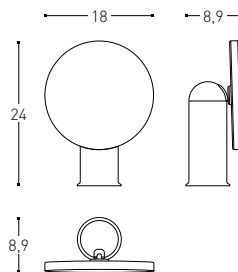

- 277 65 51**
WHITE / BLANCO
- 277 36 51**
BLACK / NEGRO
- 277 86 51**
SAGE GREEN / VERDE SALVIA
- 277 87 51**
STONE / PIEDRA

INCH 2.9x2.9x5.5

○
FREE STANDING SOAP DISPENSER
DOSIFICADOR ENCIMERA

- 277 65 04**
130 ML WHITE / BLANCO
- 277 36 04**
130 ML BLACK / NEGRO
- 277 86 04**
130 ML SAGE GREEN / VERDE SALVIA
- 277 87 04**
130 ML STONE / PIEDRA

INCH 2.4x3.2x7.6

○
FREE STANDING SOAP DISH
JABONERA ENCIMERA

- 277 65 32**
WHITE / BLANCO
- 277 36 32**
BLACK / NEGRO
- 277 86 32**
SAGE GREEN / VERDE SALVIA
- 277 87 32**
STONE / PIEDRA

INCH 5.1x5.1x0.8

○◇
FREE STANDING MAGNIFYING MIRROR (X5)
ESPEJO AUMENTO ENCIMERA (X5)

- 277 65 84**
WHITE / BLANCO
- 277 36 84**
BLACK / NEGRO
- 277 86 84**
SAGE GREEN / VERDE SALVIA
- 277 87 84**
STONE / PIEDRA

INCH 7.1x3.5x9.5

INCH 1.7x5.7x1.7

○
FLOOR TOILET BRUSH
ESCOBILLERO SUELO

- 277 65 00**
WHITE / BLANCO
- 277 36 00**
BLACK / NEGRO
- 277 86 00**
SAGE GREEN / VERDE SALVIA
- 277 87 00**
STONE / PIEDRA

○
5L WASTE BIN
PAPELERA 5L