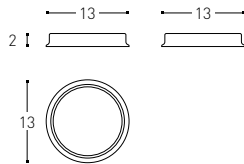

⊙
HOOK
COLGADOR

- 277 65 21**
WHITE / BLANCO
- 277 36 21**
BLACK / NEGRO
- 277 86 21**
SAGE GREEN / VERDE SALVIA
- 277 87 21**
STONE / PIEDRA
- 277 01 21**
CHROME / CROMO

INCH 1.7x1.6x1.7

○△
FREE STANDING BRUSH-HOLDER
PORTACEPILLOS ENCIMERA

- 277 65 51**
WHITE / BLANCO
- 277 36 51**
BLACK / NEGRO
- 277 86 51**
SAGE GREEN / VERDE SALVIA
- 277 87 51**
STONE / PIEDRA

INCH 2.9x2.9x5.5

○
FREE STANDING SOAP DISPENSER
DOSIFICADOR ENCIMERA

- 277 65 04**
130 ML WHITE / BLANCO
- 277 36 04**
130 ML BLACK / NEGRO
- 277 86 04**
130 ML SAGE GREEN / VERDE SALVIA
- 277 87 04**
130 ML STONE / PIEDRA

INCH 2.4x3.2x7.6

○
FREE STANDING SOAP DISH
JABONERA ENCIMERA

- 277 65 32**
WHITE / BLANCO
- 277 36 32**
BLACK / NEGRO
- 277 86 32**
SAGE GREEN / VERDE SALVIA
- 277 87 32**
STONE / PIEDRA

INCH 5.1x5.1x0.8