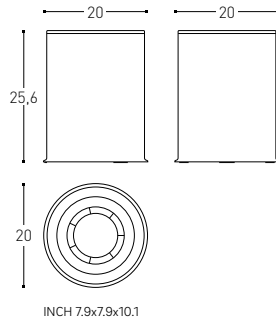

INCH 2.4x3.2x7.6

○
FREE STANDING SOAP DISH
JABONERA ENCIMERA

- 277 65 32**
WHITE / BLANCO
- 277 36 32**
BLACK / NEGRO
- 277 86 32**
SAGE GREEN / VERDE SALVIA
- 277 87 32**
STONE / PIEDRA

INCH 5.1x5.1x0.8

○◇
FREE STANDING MAGNIFYING MIRROR (X5)
ESPEJO AUMENTO ENCIMERA (X5)

- 277 65 84**
WHITE / BLANCO
- 277 36 84**
BLACK / NEGRO
- 277 86 84**
SAGE GREEN / VERDE SALVIA
- 277 87 84**
STONE / PIEDRA

INCH 7.1x3.5x9.5

INCH 1.7x5.7x1.7

○
FLOOR TOILET BRUSH
ESCOBILLERO SUELO

- 277 65 00**
WHITE / BLANCO
- 277 36 00**
BLACK / NEGRO
- 277 86 00**
SAGE GREEN / VERDE SALVIA
- 277 87 00**
STONE / PIEDRA

○
5L WASTE BIN
PAPELERA 5L

- 277 65 02**
WHITE / BLANCO
- 277 36 02**
BLACK / NEGRO
- 277 86 02**
SAGE GREEN / VERDE SALVIA
- 277 87 02**
STONE / PIEDRA

○
STOOL
TABURETE

- 277 65 06**
WHITE / BLANCO
- 277 36 06**
BLACK / NEGRO
- 277 86 06**
SAGE GREEN / VERDE SALVIA
- 277 87 06**
STONE / PIEDRA