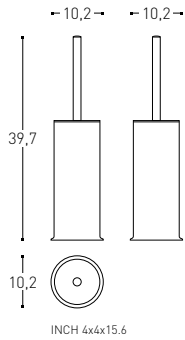

INCH 2.4x3.2x7.6

○
FREE STANDING SOAP DISH
JABONERA ENCIMERA

- 277 65 32**
WHITE / BLANCO
- 277 36 32**
BLACK / NEGRO
- 277 86 32**
SAGE GREEN / VERDE SALVIA
- 277 87 32**
STONE / PIEDRA

INCH 5.1x5.1x0.8

○◇
FREE STANDING MAGNIFYING MIRROR (X5)
ESPEJO AUMENTO ENCIMERA (X5)

- 277 65 84**
WHITE / BLANCO
- 277 36 84**
BLACK / NEGRO
- 277 86 84**
SAGE GREEN / VERDE SALVIA
- 277 87 84**
STONE / PIEDRA

INCH 7.1x3.5x9.5

⊙
PAPER HOLDER WITHOUT COVER
PORTAPAPEL SIN TAPA

- 277 65 58**
WHITE / BLANCO
- 277 36 58**
BLACK / NEGRO
- 277 86 58**
SAGE GREEN / VERDE SALVIA
- 277 87 58**
STONE / PIEDRA
- 277 01 58**
CHROME / CROMO

INCH 1.7x5.7x1.7

○
FLOOR TOILET BRUSH
ESCOBILLERO SUELO

- 277 65 00**
WHITE / BLANCO
- 277 36 00**
BLACK / NEGRO
- 277 86 00**
SAGE GREEN / VERDE SALVIA
- 277 87 00**
STONE / PIEDRA

○
5L WASTE BIN
PAPELERA 5L