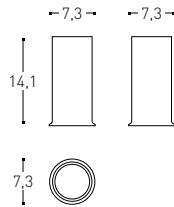

⊙
HOOK
COLGADOR

- 277 65 21**
WHITE / BLANCO
- 277 36 21**
BLACK / NEGRO
- 277 86 21**
SAGE GREEN / VERDE SALVIA
- 277 87 21**
STONE / PIEDRA
- 277 01 21**
CHROME / CROMO

INCH 1.7x1.6x1.7

○△
FREE STANDING BRUSH-HOLDER
PORTACEPILLOS ENCIMERA

- 277 65 51**
WHITE / BLANCO
- 277 36 51**
BLACK / NEGRO
- 277 86 51**
SAGE GREEN / VERDE SALVIA
- 277 87 51**
STONE / PIEDRA

INCH 2.9x2.9x5.5

○
FREE STANDING SOAP DISPENSER
DOSIFICADOR ENCIMERA

- 277 65 04**
130 ML WHITE / BLANCO
- 277 36 04**
130 ML BLACK / NEGRO
- 277 86 04**
130 ML SAGE GREEN / VERDE SALVIA
- 277 87 04**
130 ML STONE / PIEDRA

INCH 2.4x3.2x7.6

○
FREE STANDING SOAP DISH
JABONERA ENCIMERA

- 277 65 32**
WHITE / BLANCO
- 277 36 32**
BLACK / NEGRO
- 277 86 32**
SAGE GREEN / VERDE SALVIA
- 277 87 32**
STONE / PIEDRA

INCH 5.1x5.1x0.8