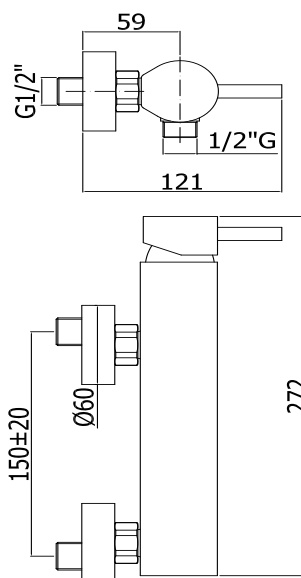

COLLEZIONE

stick

IMMAGINE PRODOTTO

DISEGNO TECNICO

DESCRIZIONE

Miscelatore doccia completo di:

- set 2 eccentrici 1/2"x3/4"G e rosoni

ART.

SK 168 . .

senza set doccia

- con attacco inferiore 1/2"G

SK 168D . .

con supporto a muro snodato in ABS

- con doccia e flessibile

SK 168R . .

rovesciato senza set doccia

- con attacco superiore 3/4"G

FINITURE

SK

CR - cromo

ST - finitura steel looking

DOCUMENTAZIONE

ISTRUZIONI
INSTALLAZIONE

PAGINA PRODOTTO