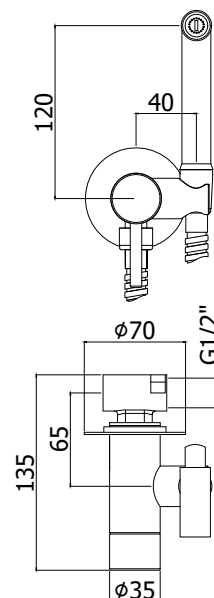

COLLEZIONE

docce - hand showers

IMMAGINE PRODOTTO

DISEGNO TECNICO

DESCRIZIONE

Set bidet incasso tondo completo di:

- supporto doccia incasso in metallo
- rosone tondo - Ø70mm
- doccia Tweet Round in metallo

- flessibile ottone cromo 1/2"x1/2"/L. 1200 mm

ART.

ZDUP 110
con miscelatore

FINITURE

ZDUP
CR - cromo

DOCUMENTAZIONE

DIAGRAMMA
PORTATA 1

ISTRUZIONI
INSTALLAZIONE