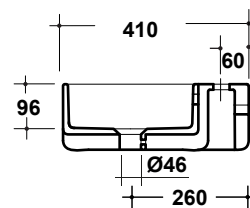

LAVABO TRATTO 65x41CM

Art. TRA4165101

Dima/ Template

Linea di taglio
Cutting line

*640 c.a.

*560c.a.

*Quota d'installazione consigliata
*Advised measure for installation

Agg. 01/2020

Lavabo appoggio monoforo .Fissaggi inclusi. Peso 17,5 Kg
Washbasin one hole,sit on. Fixing included. weight Kg 17,5

MAETERIALE / MATERIAL: Fire- clay

Complementi/Complement

Art.PILCK

Piletta lavabo tappo Click Clack .Peso 0,5 Kg
Pop Up waste plung Click Clack .Weight 0,5 Kg

Art.PIL01C

Piletta universale Click Clack cromo con tappo in ceramica .Peso 0,5 Kg
Click Clack chrome universal drain with ceramic cap.Weight 0,5 Kg

CE EN 14688

Manutenzione/Maintenance

Pulire con acqua e sapone o altri prodotti adatti,evitare prodotti abrasivi o aggressivi.