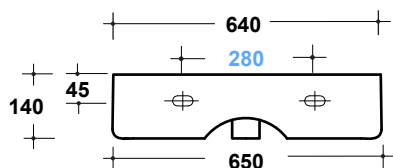

LAVABO TRATTO 65x41CM

Art. TRA4165101

Dima/ Template

Linea di taglio
Cutting line

*640 c.a.

*560c.a.

*Quota d'installazione consigliata
*Advised measure for installation

Agg. 01/2020

Lavabo appoggio monoforo .Fissaggi inclusi. Peso 17,5 Kg
Washbasin one hole,sit on. Fixing included. weight Kg 17,5

MAETERIALE / MATERIAL: Fire- clay

Complementi/Complement

Art.PILCK

Piletta lavabo tappo Click Clack .Peso 0,5 Kg
Pop Up waste plung Click Clack .Weight 0,5 Kg