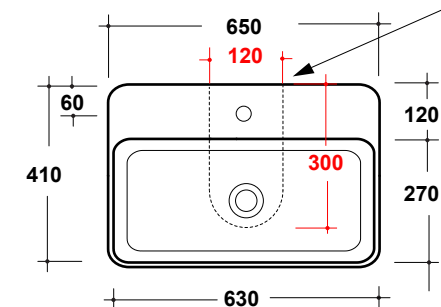

LAVABO TRATTO 65x41CM

Art. TRA4165101

Dima/ Template

Linea di taglio
Cutting line

*640 c.a.

*560c.a.

*Quota d'installazione consigliata
*Advised measure for installation

Agg. 01/2020

Lavabo appoggio monoforo .Fissaggi inclusi. Peso 17,5 Kg
Washbasin one hole,sit on. Fixing included. weight Kg 17,5

MAETERIALE / MATERIAL: Fire- clay

Complementi/Complement

Art.PILCK

Piletta lavabo tappo Click Clack .Peso 0,5 Kg
Pop Up waste plung Click Clack .Weight 0,5 Kg