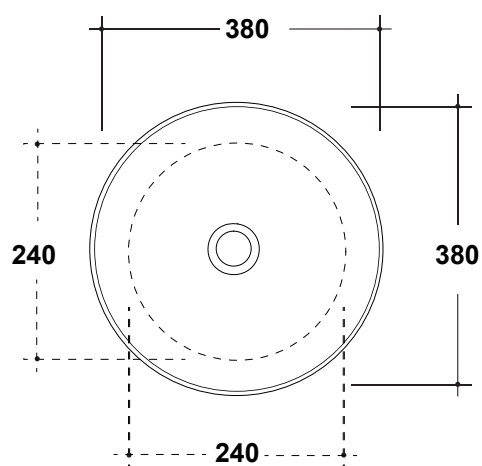

LAVABO TREND 38x38CM

Art. TRE42TO38101

Agg. 01/2020

Lavabo tondo installazione appoggio .Fissaggi esclusi. Peso 6,5 Kg
Round washbasin over top, Fixing excluded. Weight Kg 6,5

MAETERIALE / MATERIAL: Fire- clay

Complementi/Complement

Art.**PILCK**

Piletta lavabo tappo Click Clack .Peso 0,5 Kg
Pop Up waste plug Click Clack .Weight 0,5 Kg

Art.**PIL01C**

Piletta universale Click Clack cromo con tappo in ceramica .Peso 0,5 Kg
Click Clack chrome universal drain with ceramic cap. Weight 0,5 Kg