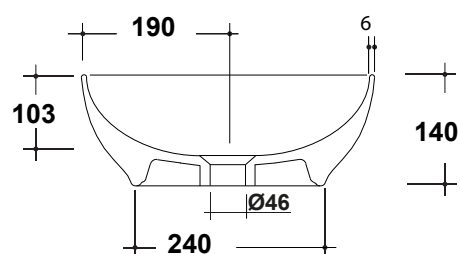

LAVABO TREND 38x38CM

Art. TRE42TO38101

Agg. 01/2020

Lavabo tondo installazione appoggio .Fissaggi esclusi. Peso 6,5 Kg
Round washbasin over top, Fixing excluded. Weight Kg 6,5

MAETERIALE / MATERIAL: Fire- clay

Complementi/Complement

Art.**PILCK**

Piletta lavabo tappo Click Clack .Peso 0,5 Kg
Pop Up waste plug Click Clack .Weight 0,5 Kg

Art.**PIL01C**

Piletta universale Click Clack cromo con tappo in ceramica .Peso 0,5 Kg
Click Clack chrome universal drain with ceramic cap. Weight 0,5 Kg