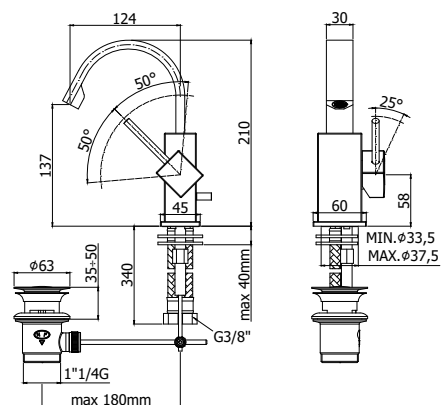

COLLEZIONE

level

IMMAGINE PRODOTTO

DISEGNO TECNICO

DESCRIZIONE

Miscelatore bidet con canna orientabile completo di:

- aeratore M16,5x1
- set 2 flessibili inox 3/8"G

ART.

LEA 838 . .
senza scarico

LEA 837 . .
con scarico automatico 1"1/4G

FINITURE

LEA
CR - cromo
ST - finitura steel looking

DOCUMENTAZIONE

ISTRUZIONI
INSTALLAZIONE

ESPLOSO
RICAMBI 1

ESPLOSO
RICAMBI 2