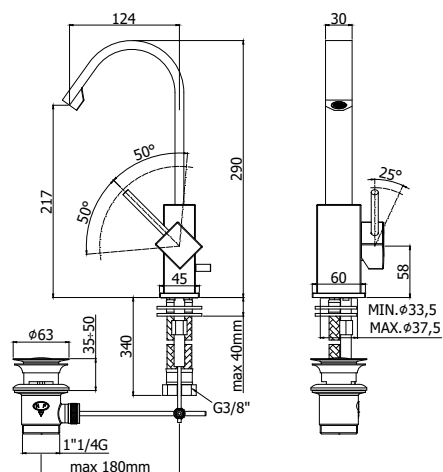

COLLEZIONE

level

IMMAGINE PRODOTTO

DISEGNO TECNICO

DESCRIZIONE

Miscelatore lavabo con canna orientabile completo di:

- aeratore M16,5x1
- set 2 flessibili inox 3/8" G

ART.

LEA 878 . .
senza scarico

LEA 877 . .
con scarico automatico 1"1/4G

FINITURE

LEA
CR - cromo
ST - finitura steel looking

DOCUMENTAZIONE

DIAGRAMMA
PORTATA 1

ISTRUZIONI
INSTALLAZIONE

ESPLOSO
RICAMBI 1